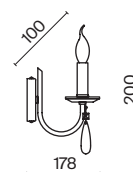

АРТИКУЛ

(11) **FR1006WL-02N**

(12) **FR1006WL-01N**

НИКЕЛЬ
⚡ 2 × E14 40Вт
▼ 7018, 7026
7025, 7133

НИКЕЛЬ
⚡ 1 × E14 40Вт
▼ 7018, 7026
7025, 7133