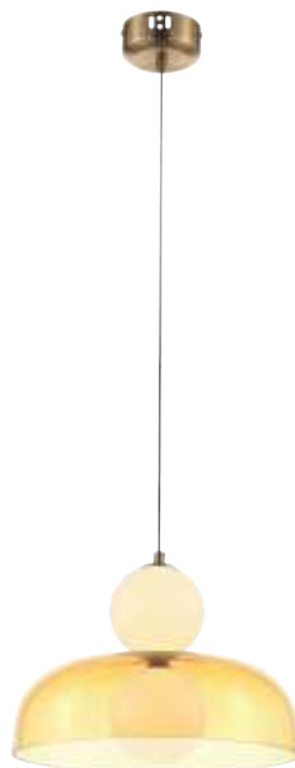

(2)

ЦВЕТ

BS

АРТИКУЛ

(1) **FR5385PL-L17B**

(2) **FR5385PL-L17W**

ЛАТУНЬ

💡 17Вт 1200лм

t° 3000К
>80Ra 180°

ЛАТУНЬ

💡 17Вт 1200лм

t° 3000К
>80Ra 180°