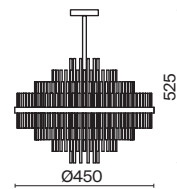

ЦВЕТ

АРТИКУЛ