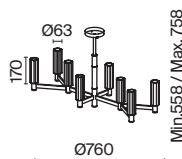

АРТИКУЛ

(4) **FR5167PL-08BS**

(5) **FR5167WL-02BS**

(6) **FR5167WL-01BS**