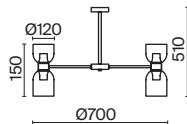

АРТИКУЛ

(5) **FR5203PL-16CH1**

(6) **FR5203PL-10CH1**

(7) **FR5203PL-01CH1**

(8) **FR5203WL-02CH1**