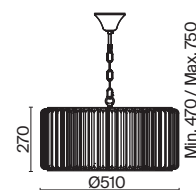

# Esme

(1)

(2)

ЦВЕТ

АРТИКУЛ

(1) **FR1005PL-05SC**(2) **FR1005PL-05G**

МАТ. СЕРЕБРО ШАМПАНЬ

ЗОЛОТО