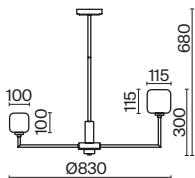

Tender

ЦВЕТ

АРТИКУЛ

(1) **FR5373CL-06BS**

(2) **FR5373CL-08BS**

(3) **FR5374PL-06BS**

(4) **FR5373WL-01BS**

ЛАТУНЬ

💡 6 × G9 MAX 40Вт

ЛАТУНЬ

💡 8 × G9 MAX 40Вт

ЛАТУНЬ

💡 6 × G9 MAX 40Вт

ЛАТУНЬ

💡 1 × G9 MAX 40Вт