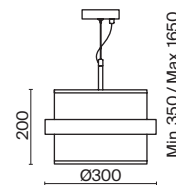

АРТИКУЛ

(1) **FR5367PL-06BS**

(2) **FR5367PL-03BS**

(3) **FR5367PL-01BS**