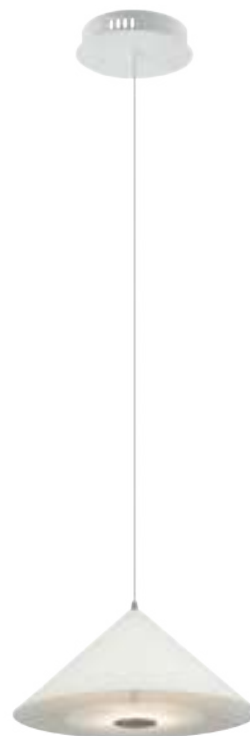

(2)

ЦВЕТ

АРТИКУЛ

(1) *FR5397PL-L3B

(2) *FR5397PL-L3W

ЧЕРНЫЙ

3Вт - лм

t° 3000К
>80Ra 180°

БЕЛЫЙ

3Вт - лм

t° 3000К
>80Ra 180°

* Полные характеристики
смотрите на сайте