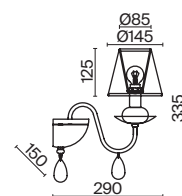

(1) **FR5756-PL-06-W**

(2) **FR5756-WL-01-W**

БЕЛЫЙ

БЕЛЫЙ

💡 6 × E14 40Вт

💡 1 × E14 40Вт

▼ 2427, 7065

▼ 2427, 7065

7134, 7045

7134, 7045