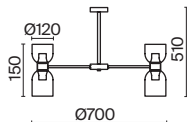

АРТИКУЛ

(1) **FR5203PL-16BS**

(2) **FR5203PL-10BS**

(3) **FR5203PL-01BS**

(4) **FR5203WL-02BS**