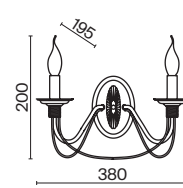

Velia

(6)

ЦВЕТ

АРТИКУЛ

(4) **FR2046-PL-08-WG**

(5) **FR2046-PL-06-WG**

(6) **FR2046-WL-02-WG**

БЕЛЫЙ С ЗОЛОТОМ

💡 8 × E14 60Вт

✓ 7018, 7026
7025, 7133

БЕЛЫЙ С ЗОЛОТОМ

💡 6 × E14 60Вт

✓ 7018, 7026
7025, 7133

БЕЛЫЙ С ЗОЛОТОМ

💡 2 × E14 60Вт

✓ 7018, 7026
7025, 7133