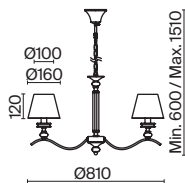

АРТИКУЛ

(1) **FR2016PL-08BZ**

(2) **FR2016PL-05BZ**

(3) **FR2016WL-01BZ**

(4) **FR2016TL-01BZ**