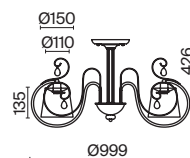

АРТИКУЛ

(5) FR2020-CL-08-BZ

(6) FR2020-PL-06-BZ