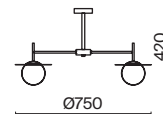

# Camelia

(1)

(2)

(3)

ЦВЕТ

АРТИКУЛ

(1) **FR5202PL-08BS**(2) **FR5202PL-05BS**(3) **FR5202WL-01BS**

ЛАТУНЬ  
 ⚡ 8 × E27 60Вт  
 ▼ 7029, 7024  
 7139, 7053