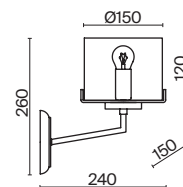

АРТИКУЛ

(1) FR5096PL-08CH

(2) FR5096PL-05CH

(3) FR5096WL-01CH