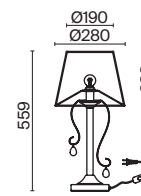

АРТИКУЛ

(7)FR2020-WL-01-BZ

(8)FR2020-TL-01-BZ

(9)FR2020-FL-01-BZ

БРОНЗА
1 × E14 40Вт
2427, 7065
7134, 7045

БРОНЗА
1 × E14 40Вт
2427, 7065
7134, 7045

БРОНЗА
1 × E14 40Вт
2427, 7065
7134, 7045