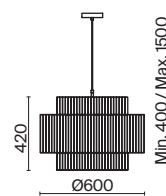

ЦВЕТ

АРТИКУЛ

(1) **FR5249PL-03BG**

ЧЕРНЫЙ
3 × E27 40Вт