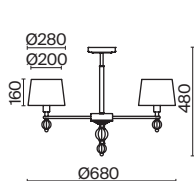

ЦВЕТ

АРТИКУЛ

(1) **FR5679PL-05N**

(2) **FR5679PL-03N**

(3) **FR5679WL-01N**

(4) **FR5679TL-01N**