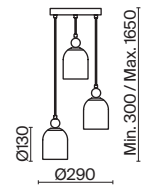

Pitch

(1)

(2)

(3)

(4)

ЦВЕТ

АРТИКУЛ

(1) **FR5364PL-03BS**

(2) **FR5364PL-01BS**

(3) **FR5365PL-01CH**

(4) **FR5365PL-03CH**

ЛАТУНЬ

💡 3 × G9 MAX 40Вт

ЛАТУНЬ

💡 1 × G9 MAX 40Вт

ХРОМ

💡 1 × E14 MAX 40Вт

ХРОМ

💡 3 × E14 MAX 40Вт