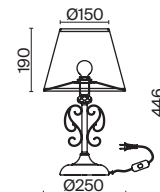

(1) **FR2405-PL-08-BZ**

(2) **FR2405-PL-05-BZ**

(3) **FR2405-TL-01-BS**

БРОНЗА АНТИК

💡 8 × E14 40Вт

✓ 2427, 7065
7134, 7045

БРОНЗА АНТИК

💡 5 × E14 40Вт

✓ 2427, 7065
7134, 7045

БРОНЗА АНТИК

💡 1 × E14 40Вт

✓ 2427, 7065
7134, 7045