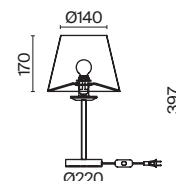

АРТИКУЛ

(1) **FR1006PL-12G**

(2) **FR1006PL-08G**

(3) **FR1006PL-06G**

(4) **FR1006TL-01G**