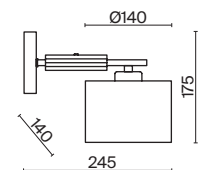

# Pipe

(1)

(2)

ЦВЕТ

АРТИКУЛ

(1) **FR5386CL-06G**(2) **FR5386WL-01G**

ЗОЛОТО  
 ⚡ 6 × E27 60Вт

ЗОЛОТО  
 ⚡ 1 × E27 60Вт