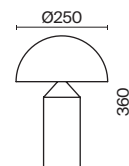

Eleon

(1)

(2)

ЦВЕТ

АРТИКУЛ

(1) **FR5218PL-01BS**

(2) **FR5218TL-01BS**

ЛАТУНЬ

ЛАТУНЬ

1 × E27 60Вт

1 × E14 60Вт

2429, 7155

2427, 7065

7053, 7102

7134, 7045