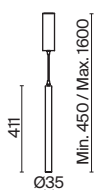

ЦВЕТ

АРТИКУЛ

(1) **FR5168PL-L3B**

(2) **FR5168PL-L3CH**

(3) **FR5168PL-L3G**

(4) **FR5168PL-L3W**