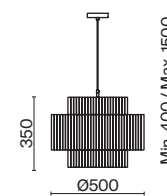

(2) **FR5249PL-03BG1**

ЧЕРНЫЙ
3 × E27 40Вт