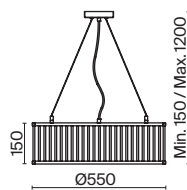

АРТИКУЛ

(1) FR5053PL-08BS

(2) FR5053PL-06BS

(3) FR5053WL-02BS