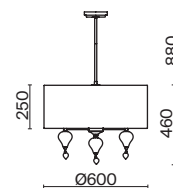

Raise

ЦВЕТ

АРТИКУЛ

(1) **FR5369CL-08BS**

(2) **FR5369CL-05BS**

(3) **FR5369CL-03BS**

(4) **FR5369CL-05BS1**

ЛАТУНЬ

💡 8 × E14 MAX 40 Вт

ЛАТУНЬ

💡 5 × E14 MAX 40 Вт

ЛАТУНЬ

💡 3 × E14 MAX 40 Вт

ЛАТУНЬ

💡 5 × E14 MAX 40 Вт