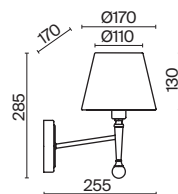

АРТИКУЛ

(5) FR5190WL-01BS

(6) FR5190TL-01BS

(7) FR5190FL-01BS