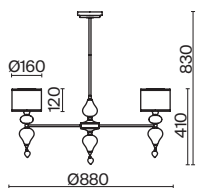

Raise

ЦВЕТ

АРТИКУЛ

(1) **FR5369CL-08BS**

(2) **FR5369CL-05BS**

(3) **FR5369CL-03BS**

(4) **FR5369CL-05BS1**

ЛАТУНЬ

💡 8 × E14 MAX 40 Вт

ЛАТУНЬ

💡 5 × E14 MAX 40 Вт

ЛАТУНЬ

💡 3 × E14 MAX 40 Вт

ЛАТУНЬ

💡 5 × E14 MAX 40 Вт