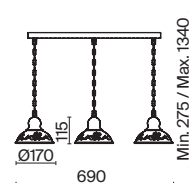

АРТИКУЛ

(1) **FR2566-PL-05-WG**

(2) **FR2566-PL-03-WG**

(3) **FR2566-PL-33-WG**