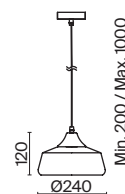

Jiffy

(1)

(2)

ЦВЕТ

B

АРТИКУЛ

(1) **FR5188PL-01G**

(2) **FR5188PL-01B**

ЧЕРНЫЙ

ЧЕРНЫЙ

1 × E27 60Вт

1 × E27 60Вт

2429, 7155

2429, 7155

7053, 7102

7053, 7102