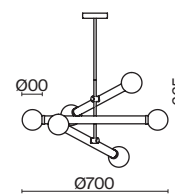

(2) **FR5381PL-06G**

ЗОЛОТО
⚡ 6 × G9 40Вт