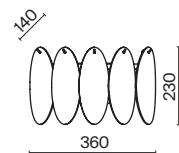

(2)

ЦВЕТ

АРТИКУЛ