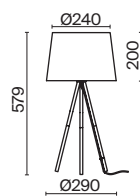

АРТИКУЛ

(1) **FR5119PL-01BS**

(2) **FR5118WL-01BS**

(3) **FR5118TL-01BS**

(4) **FR5118FL-01BS**