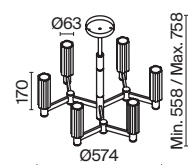

АРТИКУЛ

(1) **FR5167PL-12BS**

(2) **FR5167PL-09BS**

(3) **FR5167PL-06BS**