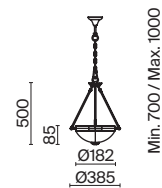

(4) FR2012-PL-03-BZ

(5) FR2012-PL-06-BZ

БРОНЗА

3 × E27 60Вт

2429, 7155
7053, 7102

БРОНЗА

6 × E27 60Вт

2429, 7155
7053, 7102