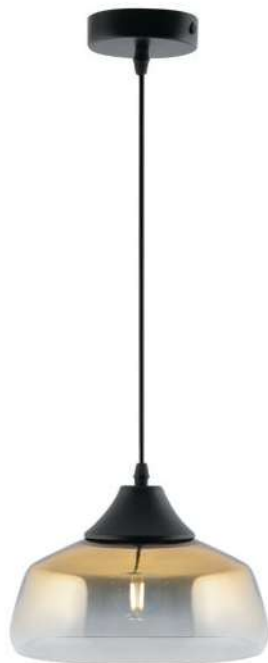

Jiffy

(1)

(2)

ЦВЕТ

B

АРТИКУЛ

(1) **FR5188PL-01G**

(2) **FR5188PL-01B**

ЧЕРНЫЙ

ЧЕРНЫЙ

1 × E27 60Вт

1 × E27 60Вт

2429, 7155

2429, 7155

7053, 7102

7053, 7102