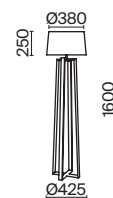

(1) **FR5134-FL-01-BG**

БЕЖЕВЫЙ

1 × E27 40Вт

2429, 7053
7155, 7076