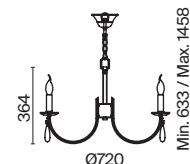

# Forte

(8)

(9)

(10)

ЦВЕТ

(8) **FR1006PL-12N**

НИКЕЛЬ  
 ⚡ 12 × E14 40Вт  
 ✓ 7018, 7026  
 7025, 7133

(9) **FR1006PL-08N**