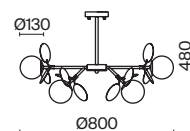

АРТИКУЛ

(3) **FR5165PL-06W**

(4) **FR5165PL-10W**