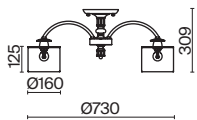

Ksenia

ЦВЕТ

АРТИКУЛ

(1) **FR2539CL-06G**

(2) **FR2539WL-01G**

(3) **FR2539TL-01G**

(4) **FR2539FL-01G**

МАТОВОЕ ЗОЛОТО

💡 6 × E14 40Вт

✓ 2427, 7065
7134, 7045

МАТОВОЕ ЗОЛОТО

💡 1 × E14 40Вт

✓ 2427, 7065
7134, 7045

МАТОВОЕ ЗОЛОТО

💡 1 × E14 40Вт

✓ 2427, 7065
7134, 7045

МАТОВОЕ ЗОЛОТО

💡 1 × E27 40Вт

✓ 2429, 7053
7155, 7076