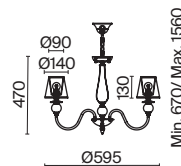

Inessa

ЦВЕТ

АРТИКУЛ

(1) **FR2685PL-07BZ**

(2) **FR2685PL-05BZ**

(3) **FR2685WL-01BZ**

БРОНЗА АНТИК

💡 7 × E14 40Вт

▼ 2427, 7065
7134, 7045

БРОНЗА АНТИК

💡 5 × E14 40Вт

▼ 2427, 7065
7134, 7045

БРОНЗА АНТИК

💡 1 × E14 40Вт

▼ 2427, 7065
7134, 7045