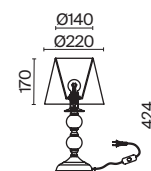

(5)

ЦВЕТ

АРТИКУЛ