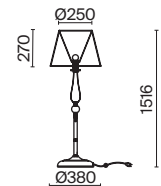

(5)

ЦВЕТ

АРТИКУЛ