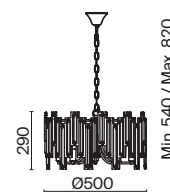

# Megan

(1)

ЦВЕТ

АРТИКУЛ

(1) **FR5085PL-05CH**

XPOM  
 5 × E14 40Вт  
 2427, 7065  
 7134, 7045

Хромированная металлическая арматура. Декор – прямоугольные кристаллы из прозрачного хрусталя. В качестве источников света используются лампы с цоколем E14.