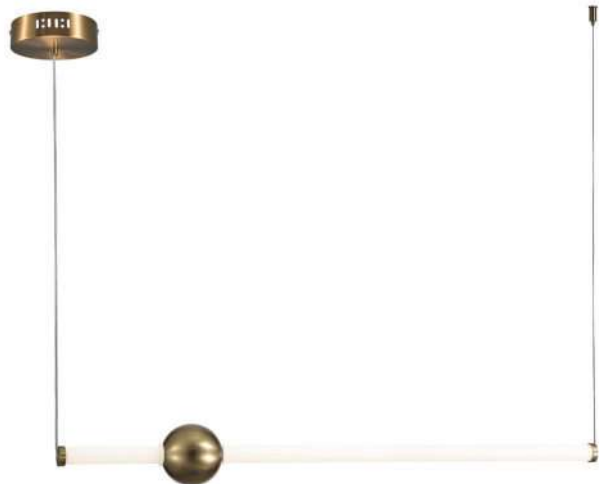

Pina

(1)

ЦВЕТ

Артикул

(1) *FR5387PL-L14.5BS1 (2) *FR5387PL-L14.5BS (3) *FR5387PL-L14BS

ЛАТУНЬ
14Вт - лм
t° 3000K
>80Ra 180°

ЛАТУНЬ
14,5Вт - лм
t° 3000K
>80Ra 180°

ЛАТУНЬ
14,5Вт - лм
t° 3000K
>80Ra 180°

* Полные характеристики смотрите на сайте