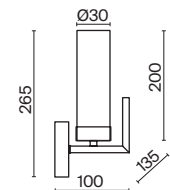

АРТИКУЛ

(4) **FR5214PL-08CH**

(5) **FR5214PL-05CH**

(6) **FR5214WL-01CH**