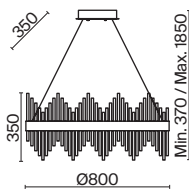

АРТИКУЛ

(1) **FR10008PL-L52G**

(2) **FR10008PL-L46G**

(3) **FR10007PL-L46G**