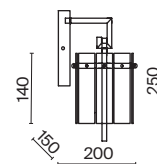

АРТИКУЛ

(1) **FR5166PL-06N**

(2) **FR5166PL-01N**

(3) **FR5166WL-01N**