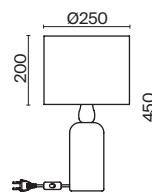

Forest

ЦВЕТ

АРТИКУЛ

(1) **FR5326TL-01W**

(2) **FR5326TL-01W1**

БЕЛЫЙ

💡 1 × E27 60Вт

▼ 2427, 7065
7134, 7045

БЕЛЫЙ

💡 1 × E27 60Вт

▼ 2427, 7065
7134, 7045