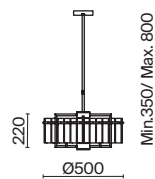

АРТИКУЛ

(4) **FR5166PL-06BS**

(5) **FR5166PL-01BS**

(6) **FR5166WL-01BS**