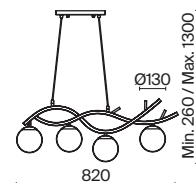

# Rosella

(1)

ЦВЕТ

АРТИКУЛ

(1) **FR8014PL-04BS**

ЛАТУНЬ

4 × E27 60Вт

7029, 7024