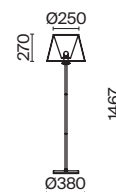

АРТИКУЛ

(5) FR1006WL-02G

(6) FR1006WL-01G

(7) FR1006FL-01G