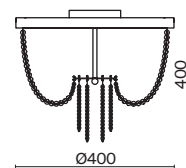

ЦВЕТ

АРТИКУЛ