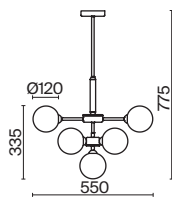

(1) **FR5233PL-13BS**

ЛАТУНЬ
⚡ 13 × G9 25Вт