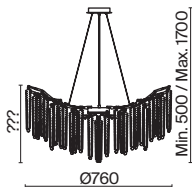

АРТИКУЛ

(5) **FR1010PL-10G**

(6) **FR1010PL-10G1**

(7) **FR1010PL-08G**

(8) **FR1010PL-06G**