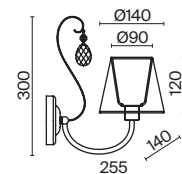

Vanda

ЦВЕТ

АРТИКУЛ

(1) **FR2030CL-07G**

(2) **FR2030CL-05G**

(3) **FR2030WL-02G**

МАТОВОЕ ЗОЛОТО

💡 7 × E14 40Вт

✓ 2427, 7065
7134, 7045

МАТОВОЕ ЗОЛОТО

💡 5 × E14 40Вт

✓ 2427, 7065
7134, 7045

МАТОВОЕ ЗОЛОТО

💡 1 × E14 40Вт

✓ 2427, 7065
7134, 7045