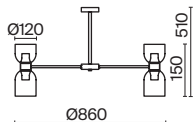

АРТИКУЛ

(1) **FR5203PL-16BS**

(2) **FR5203PL-10BS**

(3) **FR5203PL-01BS**

(4) **FR5203WL-02BS**