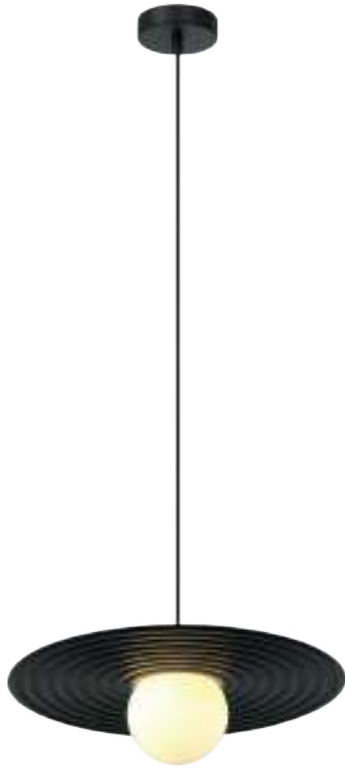

Jovian

(1)

(2)

ЦВЕТ

АРТИКУЛ

(1) **FR5390PL-01B**

(2) **FR5390PL-01W**

ЧЕРНЫЙ
1 × G9 25Вт

БЕЛЫЙ
1 × G9 25Вт