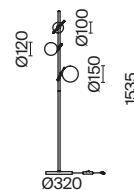

Blossom

(5)

ЦВЕТ

АРТИКУЛ

(5) **FR5259TL-01BS**

(6) **FR5259FL-03BS**

ЛАТУНЬ
1 × E14 40Вт

ЛАТУНЬ
3 × G9 25Вт