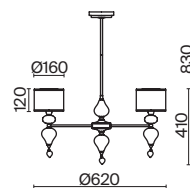

Raise

ЦВЕТ

АРТИКУЛ

(1) **FR5369CL-08BS**

(2) **FR5369CL-05BS**

(3) **FR5369CL-03BS**

(4) **FR5369CL-05BS1**

ЛАТУНЬ

💡 8 × E14 MAX 40 Вт

ЛАТУНЬ

💡 5 × E14 MAX 40 Вт

ЛАТУНЬ

💡 3 × E14 MAX 40 Вт

ЛАТУНЬ

💡 5 × E14 MAX 40 Вт