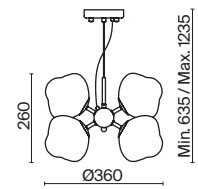

АРТИКУЛ

(1) **FR5378PL-07SM**

(2) **FR5378PL-08SM**

(3) **FR5378PL-06SM**