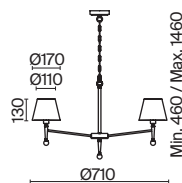

АРТИКУЛ

(1) **FR5190PL-12BS**

(2) **FR5190PL-07BS**

(3) **FR5190PL-05BS**

(4) **FR5190PL-05BS1**