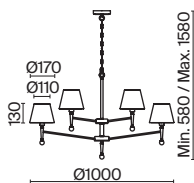

АРТИКУЛ

(1) **FR5190PL-12BS**

(2) **FR5190PL-07BS**

(3) **FR5190PL-05BS**

(4) **FR5190PL-05BS1**