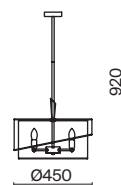

АРТИКУЛ

(1) **FR5171PL-08BS**

(2) **FR5171PL-06BS**

(3) **FR5171WL-01BS**