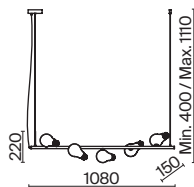

Evidence

(1)

(2)

(3)

(4)

ЦВЕТ

АРТИКУЛ

(1) **FR5372PL-05B**

(2) **FR5372PL-02B**

(3) **FR5372FL-03B**

(4) **FR5372TL-01B**

ЧЕРНЫЙ

💡 5 × G9 MAX 40Вт

ЧЕРНЫЙ

💡 2 × G9 MAX 40Вт

ЧЕРНЫЙ

💡 3 × G9 MAX 40Вт

ЧЕРНЫЙ

💡 1 × G9 MAX 40Вт