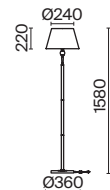

Rosemary

(5)

(6)

(7)

ЦВЕТ

АРТИКУЛ

(5) FR5190WL-01BS

(6) FR5190TL-01BS

(7) FR5190FL-01BS

ЛАТУНЬ
⚡ 1 × E14 40Вт
✓ 2427, 7065
7134, 7045

ЛАТУНЬ
⚡ 1 × E14 40Вт
✓ 2427, 7065
7134, 7045

ЛАТУНЬ
⚡ 1 × E27 60Вт
✓ 2429, 7053
7155, 7076