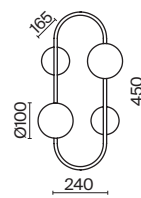

(2) **FR5233WL-02BS**

ЛАТУНЬ
⚡ 2 × G9 25Вт