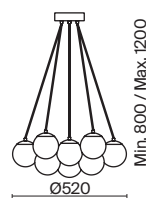

АРТИКУЛ

(2) **FR5231PL-06CH**

(3) **FR5231PL-07CH**

(4) **FR5231PL-13CH**

(5) **FR5231PL-19CH**

XPOM

💡 6 × E14 60Вт

XPOM

💡 7 × E27 60Вт

XPOM

💡 13 × E27 60Вт

XPOM

💡 19 × E27 60Вт