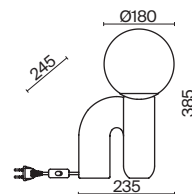

# Slide

(1)

ЦВЕТ

В

АРТИКУЛ

(1) **FR5283TL-01R**

ЧЕРНЫЙ

💡 1 × E14 60Вт