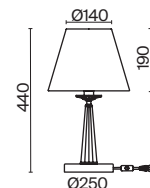

АРТИКУЛ

(1) **FR2027PL-07N**

(2) **FR2027PL-05N**

(3) **FR2027WL-01N**

(4) **FR2027TL-01N**