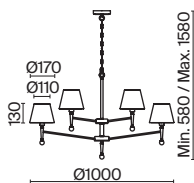

АРТИКУЛ

(15) **FR2190PL-12N**

(16) **FR2190PL-07N**

(17) **FR2190PL-05N**

(18) **FR2190PL-05N1**