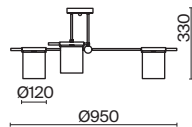

Артикул

(1) **FR5377CL-08B**

(2) **FR5377CL-06B**

(3) **FR5377CL-04B**

(4) **FR5377WL-01B**