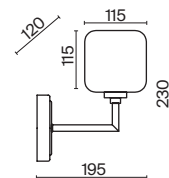

Tender

ЦВЕТ

АРТИКУЛ

(1) **FR5373CL-06BS**

(2) **FR5373CL-08BS**

(3) **FR5374PL-06BS**

(4) **FR5373WL-01BS**

ЛАТУНЬ

💡 6 × G9 MAX 40Вт

ЛАТУНЬ

💡 8 × G9 MAX 40Вт

ЛАТУНЬ

💡 6 × G9 MAX 40Вт

ЛАТУНЬ

💡 1 × G9 MAX 40Вт