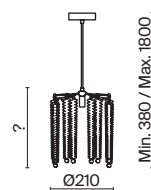

АРТИКУЛ

(1) **FR1010CL-08G**

(2) **FR1010CL-06G**

(3) **FR1010PL-01G**

(4) **FR1010TL-03G**