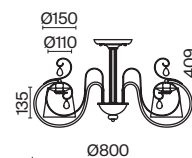

АРТИКУЛ

(5) FR2020-CL-08-BZ

(6) FR2020-PL-06-BZ