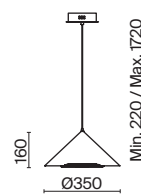

АРТИКУЛ

(1) *FR5397PL-L3B

(2) *FR5397PL-L3W