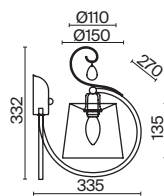

АРТИКУЛ

(7)FR2020-WL-01-BZ

(8)FR2020-TL-01-BZ

(9)FR2020-FL-01-BZ

БРОНЗА
1 × E14 40Вт
2427, 7065
7134, 7045

БРОНЗА
1 × E14 40Вт
2427, 7065
7134, 7045

БРОНЗА
1 × E14 40Вт
2427, 7065
7134, 7045