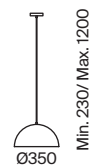

Eleon

(3)

(4)

ЦВЕТ

B

АРТИКУЛ

(3) **FR5218PL-01B1**

(4) **FR5218TL-02B1**

ЧЕРНЫЙ

1 × E27 60Вт

2429, 7155
7053, 7102

ЧЕРНЫЙ

1 × E14 60Вт

2427, 7065
7134, 7045