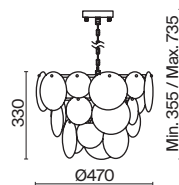

(2)

ЦВЕТ

BS

АРТИКУЛ