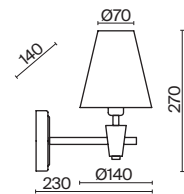

АРТИКУЛ

(1) **FR5371CL-07BS**

(2) **FR5371CL-05BS**

(3) **FR5371WL-01BS**