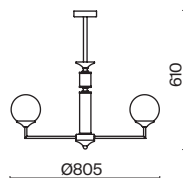

АРТИКУЛ

(1) **FR5185PL-08BS**

(2) **FR5185PL-06BS**

(3) **FR5185WL-01BS**