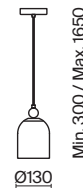

Pitch

(1)

(2)

(3)

(4)

ЦВЕТ

АРТИКУЛ

(1) **FR5364PL-03BS**

(2) **FR5364PL-01BS**

(3) **FR5365PL-01CH**

(4) **FR5365PL-03CH**

ЛАТУНЬ

💡 3 × G9 MAX 40Вт

ЛАТУНЬ

💡 1 × G9 MAX 40Вт

ХРОМ

💡 1 × E14 MAX 40Вт

ХРОМ

💡 3 × E14 MAX 40Вт