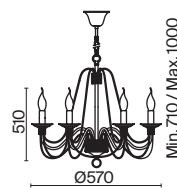

Velia

(6)

ЦВЕТ

АРТИКУЛ

(4) **FR2046-PL-08-WG**

(5) **FR2046-PL-06-WG**

(6) **FR2046-WL-02-WG**

БЕЛЫЙ С ЗОЛОТОМ

💡 8 × E14 60Вт

✓ 7018, 7026
7025, 7133

БЕЛЫЙ С ЗОЛОТОМ

💡 6 × E14 60Вт

✓ 7018, 7026
7025, 7133

БЕЛЫЙ С ЗОЛОТОМ

💡 2 × E14 60Вт

✓ 7018, 7026
7025, 7133