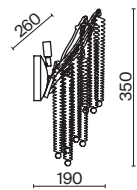

АРТИКУЛ

(9) **FR1010WL-03G**

(10) **FR1010WL-02G**

ЗОЛОТО
⚡ 3 × G9 40Вт

ЗОЛОТО
⚡ 2 × G9 40Вт