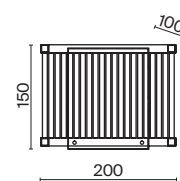

(6) **FR5053WL-02N**