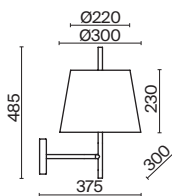

АРТИКУЛ

(1) **FR5119PL-01BS**

(2) **FR5118WL-01BS**

(3) **FR5118TL-01BS**

(4) **FR5118FL-01BS**