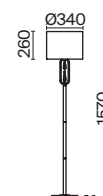

АРТИКУЛ

(12) FR1007WL-01N

(13) FR1007FL-01N