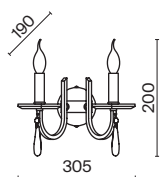

АРТИКУЛ

(5) FR1006WL-02G

(6) FR1006WL-01G

(7) FR1006FL-01G