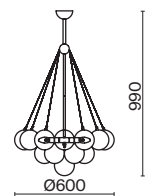

# Fiesta

(1)

ЦВЕТ

АРТИКУЛ

(1) **FR5231PL-06BS**

ЛАТУНЬ  
 ⚡ 6 × E14 60Вт

Арматура - металл, оттенки - хром и латунь. Плафоны-сферы из белого матового стекла. Подвесы двух видов: с регулируемой высотой на 7, 13, 19 ламп с цоколем E27 - помещены внутри плафонов на прозрачных проводах, и с фиксированной высотой на 6 ламп с цоколем E14 - незаметно расположены над декоративным "облаком" плафонов.