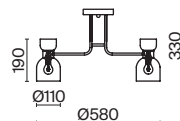

АРТИКУЛ

(1) **FR5094PL-08G**

(2) **FR5094PL-05G**

(3) **FR5094WL-01G**