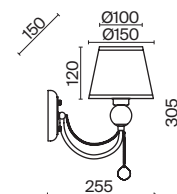

(2) **FR5661-WL-01-CH**

XPOM
⚡ 1 × E14 40Вт
▼ 2427, 7065
7134, 7045