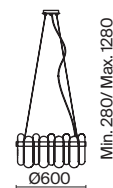

Deserto

(1)

(2)

ЦВЕТ

BS

АРТИКУЛ

(1) **FR5141PL-08BS**

(2) **FR5141WL-02BS**

ЛАТУНЬ

ЛАТУНЬ

8 × G9 35Вт

2 × G9 35Вт

7039, 7038
7037, 7124

7039, 7038
7037, 7124