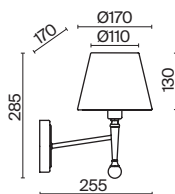

АРТИКУЛ

(12) **FR5190WL-01BS1**

(13) **FR5190TL-01BS1**

(14) **FR5190FL-01BS1**