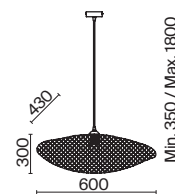

(1) **FR5243PL-01BR9**

(2) **FR5243PL-01BR8**

КОРИЧНЕВЫЙ
1 × E27 60Вт

КОРИЧНЕВЫЙ
1 × E27 60Вт