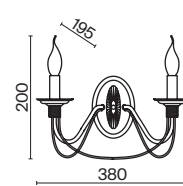

Velia

(3)

ЦВЕТ

АРТИКУЛ

(1) **FR2046-PL-08-BR**

(2) **FR2046-PL-06-BR**

(3) **FR2046-WL-02-BR**

КОРИЧНЕВЫЙ

💡 8 × E14 60Вт

✓ 7018, 7026
7025, 7133

КОРИЧНЕВЫЙ

💡 6 × E14 60Вт

✓ 7018, 7026
7025, 7133

КОРИЧНЕВЫЙ

💡 2 × E14 60Вт

✓ 7018, 7026
7025, 7133