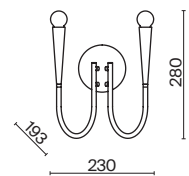

(3) **FR5253WL-02BS**