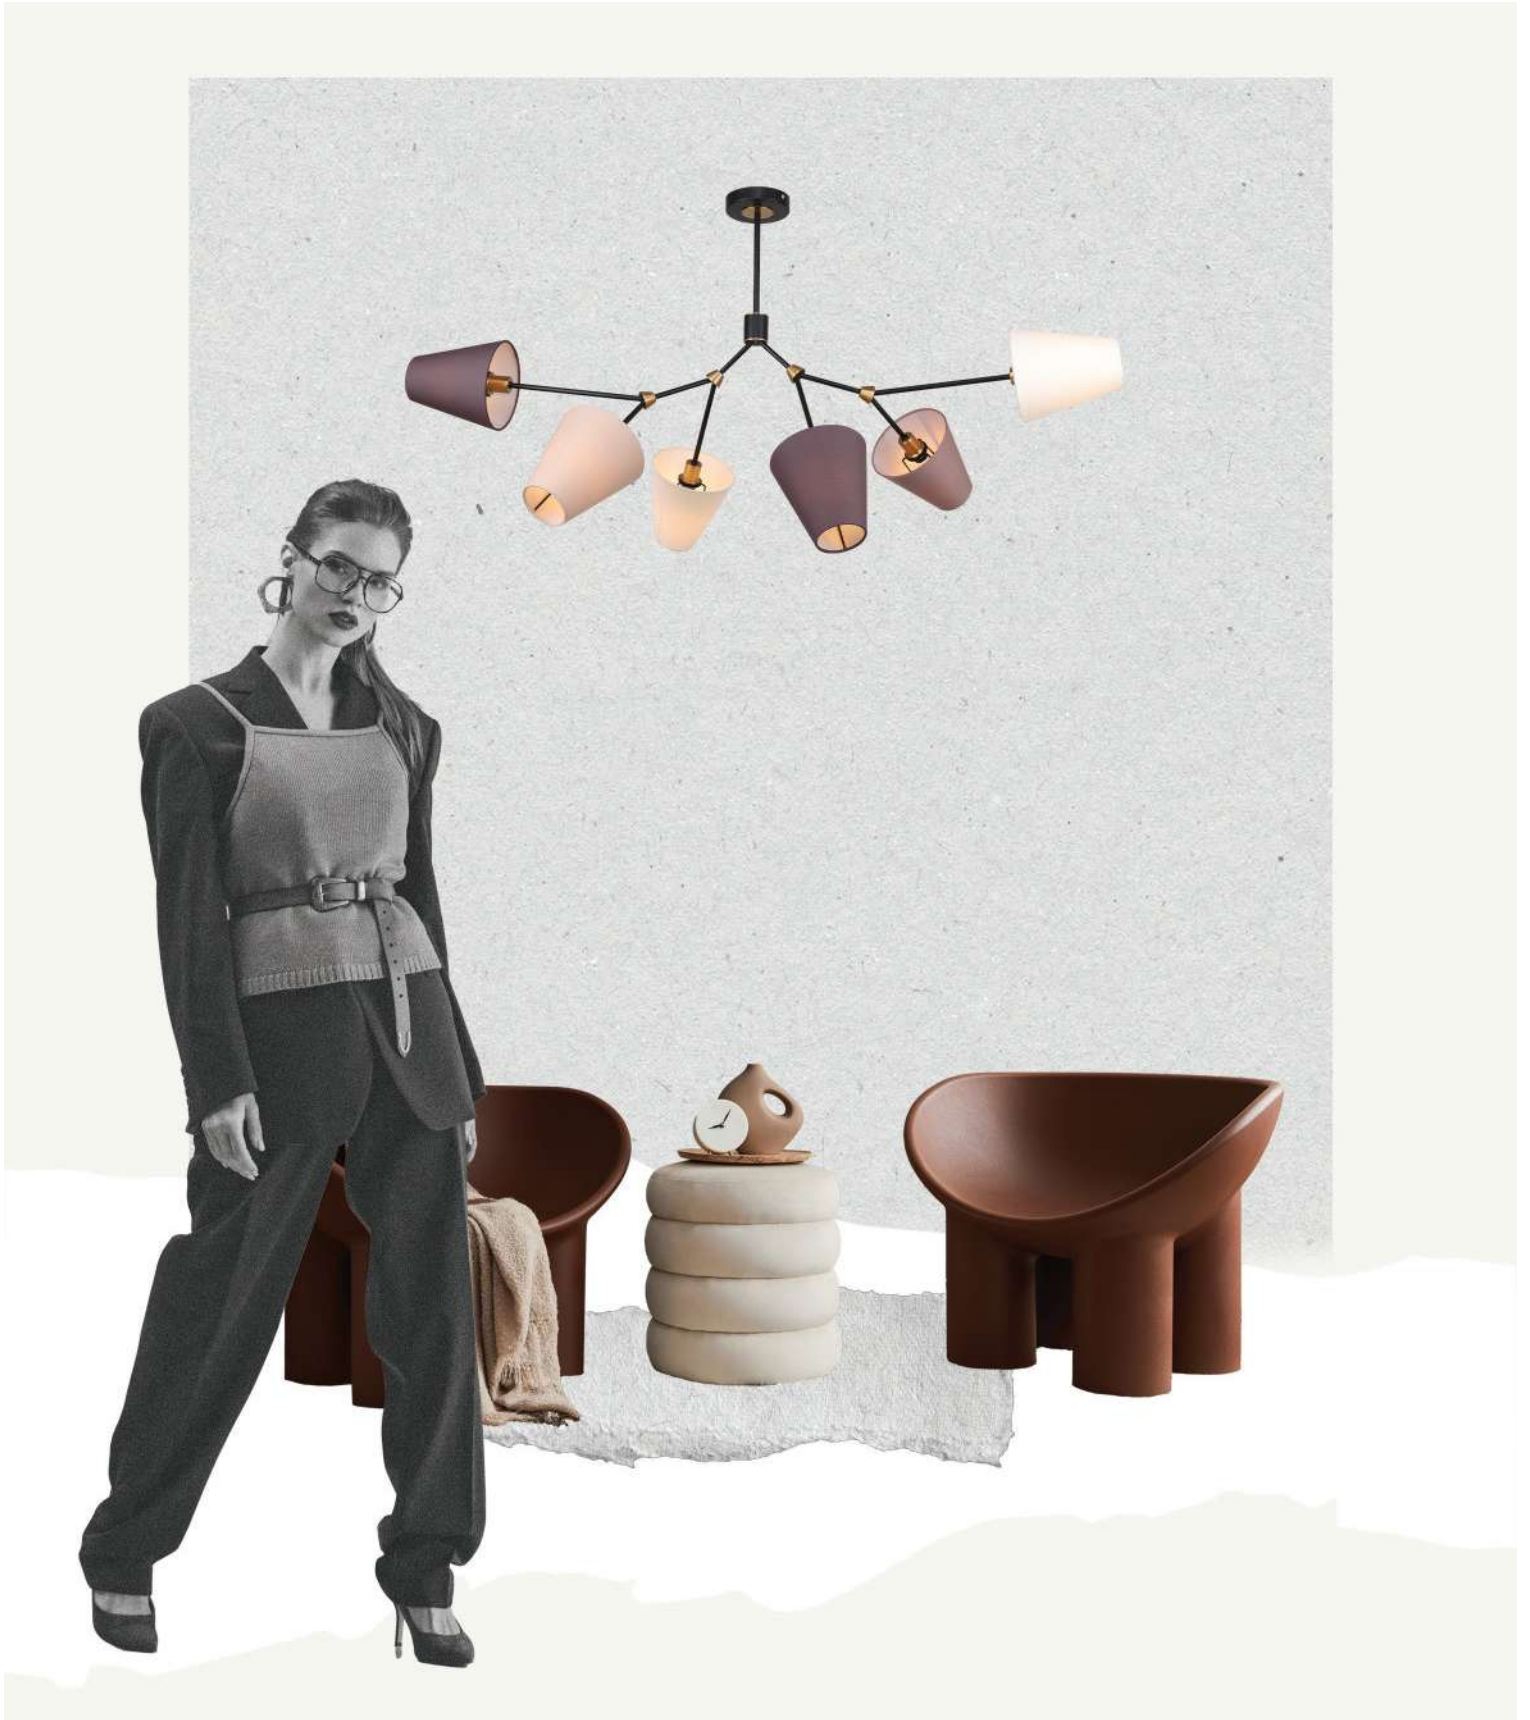

ЧЕРНЫЙ  
 ⚡ 4 × E14 MAX 40Вт

(3) **FR5370WL-02B**

ЧЕРНЫЙ  
 ⚡ 2 × E14 MAX 40Вт

АРТИКУЛ

Арматура - металл, цвет – чёрный. Декоративные крепления и вставки цвета латуни. Тканевые абажуры в форме конуса из микса теплых цветов: бежевый и коричневый. Открытые верхние основания абажуров пропускают дополнительный свет. Динамичный дизайн в стиле Casual. Источник света – лампа с цоколем E14.