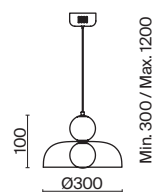

Frisky

(1)

(2)

ЦВЕТ

BS

АРТИКУЛ

(1) **FR5385PL-L17B**

(2) **FR5385PL-L17W**

ЛАТУНЬ

💡 17Вт 1200лм

t° 3000К
>80Ra 180°

ЛАТУНЬ

💡 17Вт 1200лм

t° 3000К
>80Ra 180°