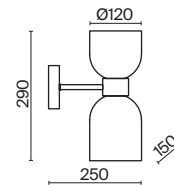

АРТИКУЛ

(1) **FR5203PL-16BS**

(2) **FR5203PL-10BS**

(3) **FR5203PL-01BS**

(4) **FR5203WL-02BS**