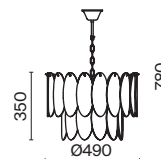

Demure

(4)

ЦВЕТ

АРТИКУЛ

(3) **FR5189PL-09BS**

ЗОЛОТО
9 × E14 40Вт
2427, 7065
7134, 7045

(4) **FR5189WL-02BS**

ЗОЛОТО
2 × E14 40Вт
2427, 7065
7134, 7045