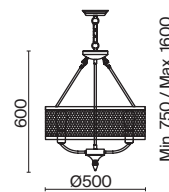

(1) **FR4166-PL-05C-BL** (2) **FR4166-PL-03C-BL**

КОРИЧНЕВЫЙ

💡 5 × E27 60Вт

▼ 2429, 7155
7053, 7102

КОРИЧНЕВЫЙ

💡 3 × E27 60Вт

▼ 2429, 7155
7053, 7102