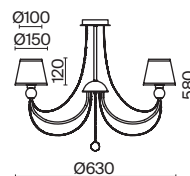

(2)

ЦВЕТ

АРТИКУЛ

(1) **FR5661-PL-05-CH**

XPOM
⚡ 5 × E14 40Вт
▼ 2427, 7065
7134, 7045