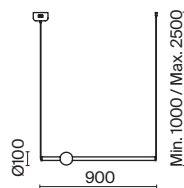

Pina

(1)

ЦВЕТ

Артикул

(1) *FR5387PL-L14.5BS1 (2) *FR5387PL-L14.5BS (3) *FR5387PL-L14BS

ЛАТУНЬ
14Вт - лм
t° 3000K
>80Ra 180°

ЛАТУНЬ
14,5Вт - лм
t° 3000K
>80Ra 180°

ЛАТУНЬ
14,5Вт - лм
t° 3000K
>80Ra 180°

* Полные характеристики смотрите на сайте