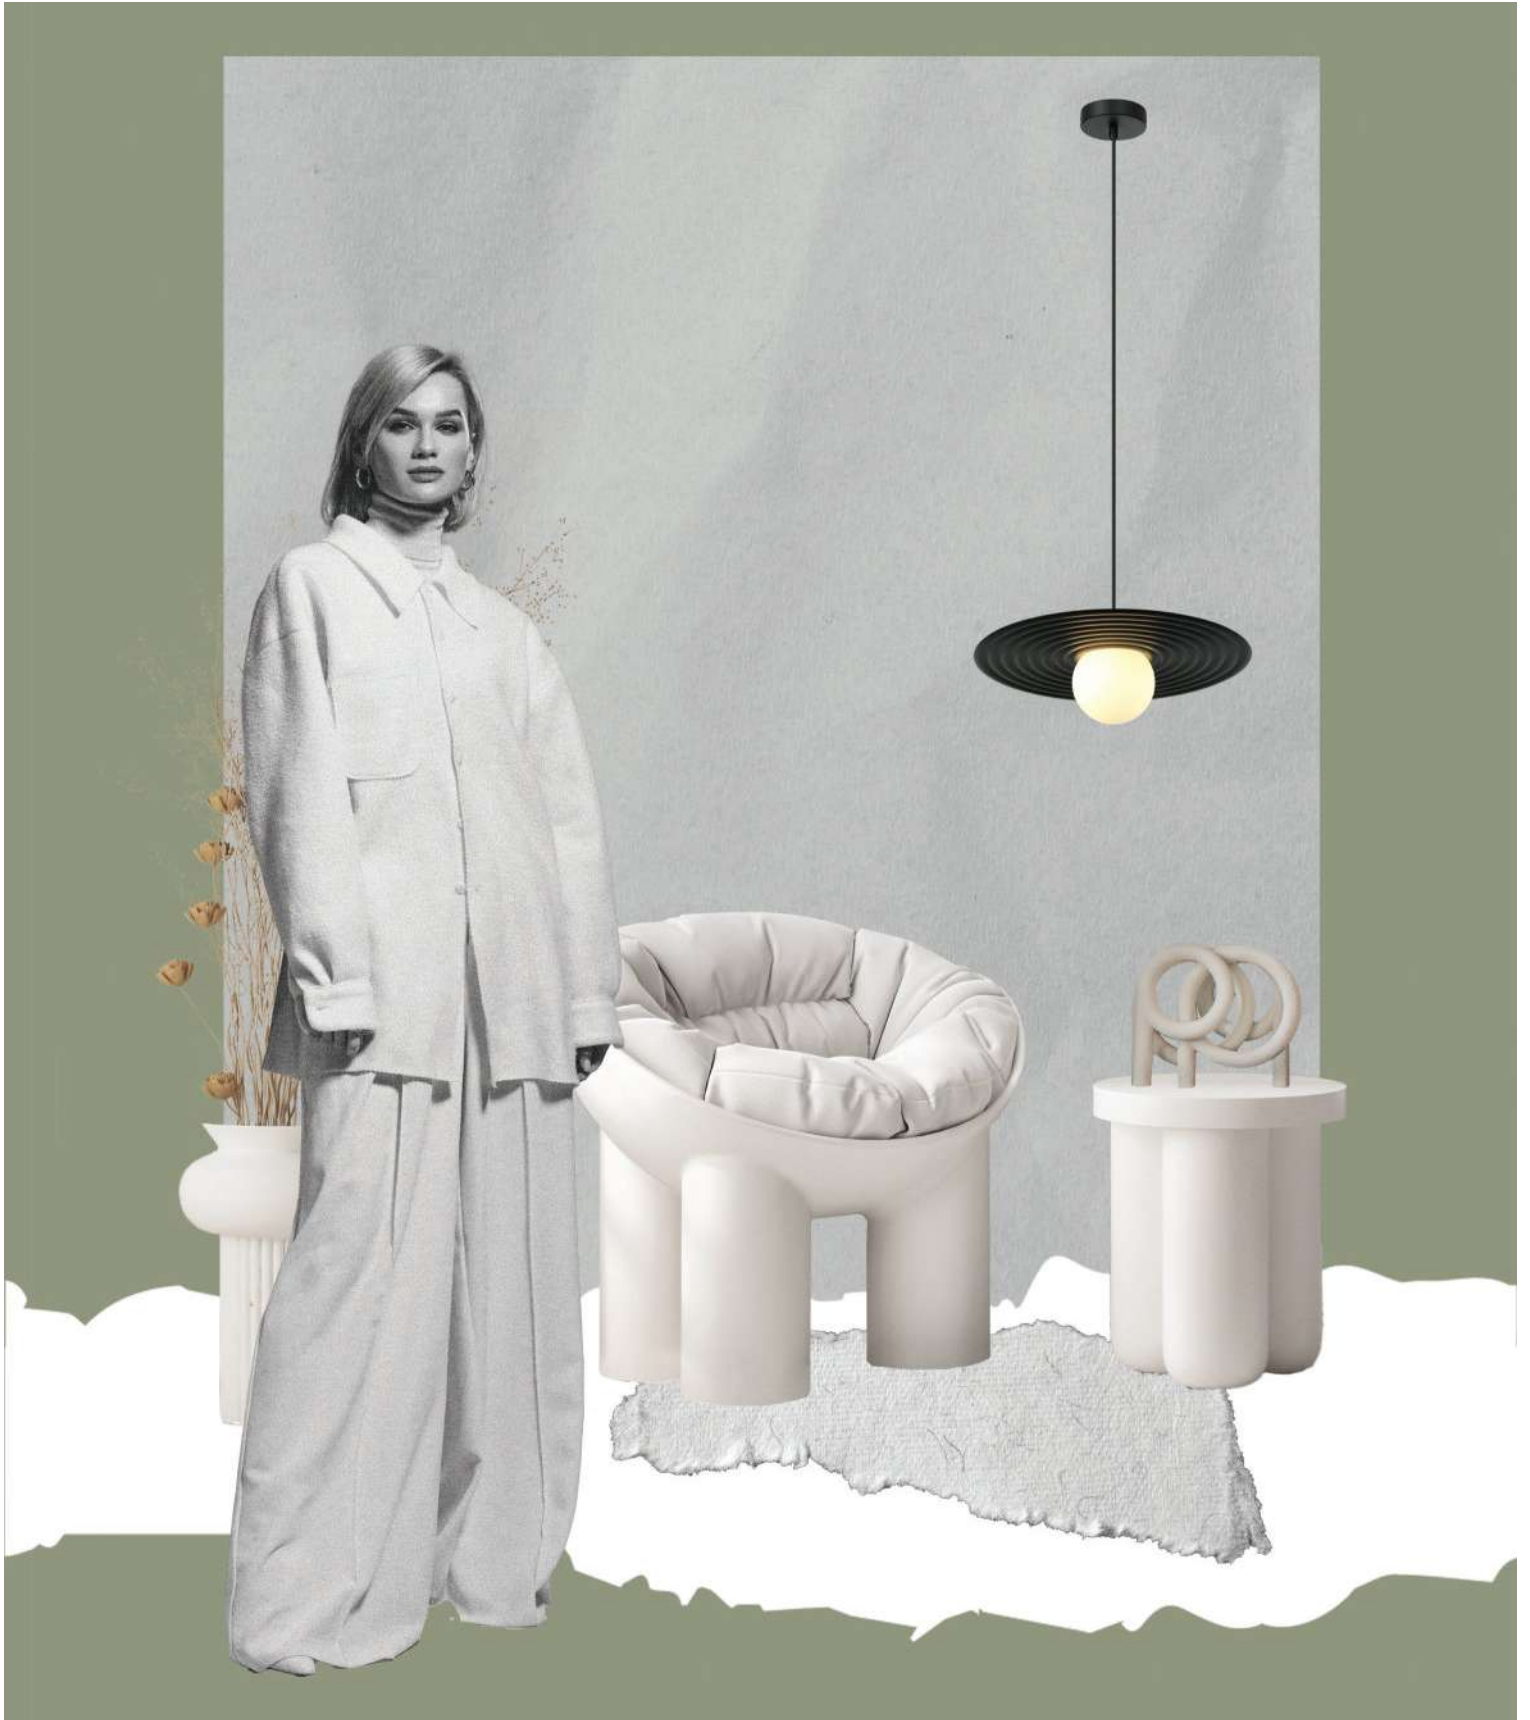

# Jovian

(1)

(2)

ЦВЕТ

АРТИКУЛ

(1) **FR5390PL-01B**(2) **FR5390PL-01W**

ЧЕРНЫЙ  
 1 × G9 25Вт

БЕЛЫЙ  
 1 × G9 25Вт