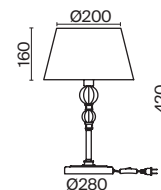

ЦВЕТ

АРТИКУЛ

(1) **FR5679PL-05N**

(2) **FR5679PL-03N**

(3) **FR5679WL-01N**

(4) **FR5679TL-01N**