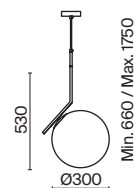

Sara

(1)

ЦВЕТ

АРТИКУЛ

(1) **FR5130PL-01BS**

(2) **FR5129PL-01BS**

ЛАТУНЬ
1 × E14 40Вт

ЛАТУНЬ
1 × E14 40Вт