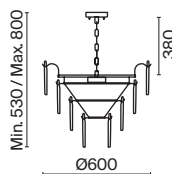

АРТИКУЛ

(1) **FR5143PL-09G**

(2) **FR5143PL-07G**

(3) **FR5143WL-01G**