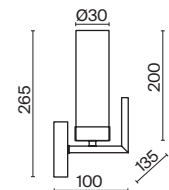

АРТИКУЛ

(1) **FR5214PL-08BS**

(2) **FR5214PL-05BS**

(3) **FR5214WL-01BS**