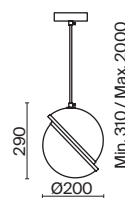

Element

(1)

(2)

ЦВЕТ

АРТИКУЛ

(1) **FR5181PL-01BS**

(2) **FR5181PL-01CH**

ЛАТУНЬ

ХРОМ

💡 1 × E27 60Вт

💡 1 × E27 60Вт

⚡ 2429, 7155
7053, 7102

⚡ 2429, 7155
7053, 7102