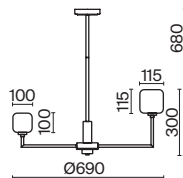

Tender

ЦВЕТ

АРТИКУЛ

(1) **FR5373CL-06BS**

(2) **FR5373CL-08BS**

(3) **FR5374PL-06BS**

(4) **FR5373WL-01BS**

ЛАТУНЬ

💡 6 × G9 MAX 40Вт

ЛАТУНЬ

💡 8 × G9 MAX 40Вт

ЛАТУНЬ

💡 6 × G9 MAX 40Вт

ЛАТУНЬ

💡 1 × G9 MAX 40Вт