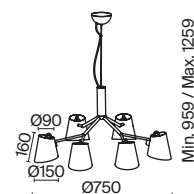

Nordic

(1)

ЦВЕТ

B

АРТИКУЛ

(1) **FR5127PL-06B**

ЧЕРНЫЙ

💡 6 × E14 40Вт

⚡ 2427, 7065
7134, 7045