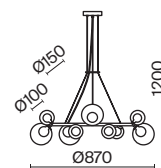

# Duo

(1)

(2)

ЦВЕТ

АРТИКУЛ

(1) **FR5139PL-14MG**

МАТОВОЕ ЗОЛОТО

💡 14 × G9 40Вт