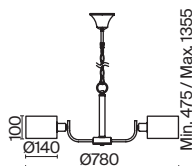

АРТИКУЛ

(1) **FR5012PL-08CH**

(2) **FR5012PL-05CH**

(3) **FR5012WL-01CH**