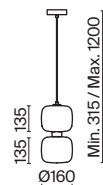

АРТИКУЛ

(1) **FR5215PL-01BS**

(2) **FR5215PL-01CH**