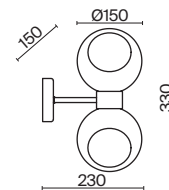

Bony

(1)

(2)

ЦВЕТ

АРТИКУЛ

(1) **FR5394CL-12BS**

(2) **FR5394WL-02BS**

ЛАТУНЬ
⚡ 12 × G9 25Вт

ЛАТУНЬ
⚡ 2 × E27 40Вт