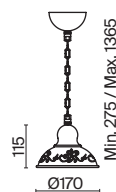

Benoit

(4)

(5)

ЦВЕТ

CR
G

АРТИКУЛ

(4) **FR2566-PL-01-WG**

(5) **FR2566-WL-01-WG**

КРЕМ. С ЗОЛОТОМ

КРЕМ. С ЗОЛОТОМ

1 × E27 60Вт

1 × E27 60Вт

2429, 7155
7053, 7102

2429, 7155
7053, 7102