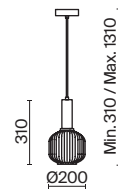

Zelma

(1)

(2)

ЦВЕТ

BS

АРТИКУЛ

(1) **FR8012PL-01AM**

(2) **FR8013PL-01AM**

ЛАТУНЬ

💡 1 × E27 40Вт

⚡ 2429, 7155
7053, 7102

ЛАТУНЬ

💡 1 × E27 40Вт

⚡ 2429, 7155
7053, 7102