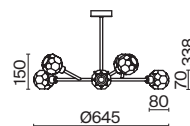

Grace

ЦВЕТ

GBZ

АРТИКУЛ

(1) FR5114PL-09BZ

(2) FR5114PL-06BZ

(3) FR5114WL-01BZ

ЗОЛОТАЯ БРОНЗА

💡 9 × G9 40Вт

▼ 7039, 7038
7037, 7124

ЗОЛОТАЯ БРОНЗА

💡 6 × G9 40Вт

▼ 7039, 7038
7037, 7124

ЗОЛОТАЯ БРОНЗА

💡 1 × G9 40Вт

▼ 7039, 7038
7037, 7124