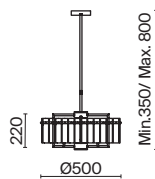

АРТИКУЛ

(1) **FR5166PL-06N**

(2) **FR5166PL-01N**

(3) **FR5166WL-01N**