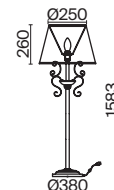

Driana

(8)

ЦВЕТ

АРТИКУЛ

(7) FR2405-PL-05C-BZ

(8) FR2405-PL-01-BZ

(9) FR2405-FL-01-BZ

БРОНЗА АНТИК

💡 5 × E14 40Вт

▼ 2427, 7065
7134, 7045

БРОНЗА АНТИК

💡 1 × E14 40Вт

▼ 2427, 7065
7134, 7045

БРОНЗА АНТИК

💡 1 × E14 40Вт

▼ 2427, 7065
7134, 7045