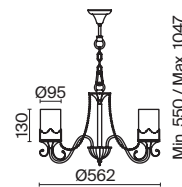

Sherborne

(1)

(2)

ЦВЕТ

BZ

АРТИКУЛ

(1) **FR2563-PL-05-BZ**

(2) **FR2563-WL-01-BZ**

БРОНЗА

💡 5 × E14 60Вт

▼ 2427, 7065
7134, 7045

БРОНЗА

💡 1 × E14 60Вт

▼ 2427, 7065
7134, 7045