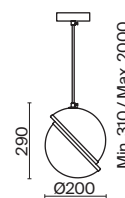

Element

(1)

(2)

ЦВЕТ

АРТИКУЛ

(1) **FR5181PL-01BS**

(2) **FR5181PL-01CH**

ЛАТУНЬ

ХРОМ

💡 1 × E27 60Вт

💡 1 × E27 60Вт

⚡ 2429, 7155
7053, 7102

⚡ 2429, 7155
7053, 7102