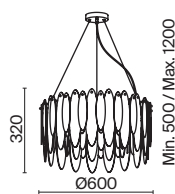

(1) **FR5217PL-08FG**

ФРАНЦУЗСКОЕ ЗОЛОТО
⚡ 8 × E14 60Вт