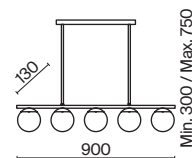

Zing

(1)

(2)

ЦВЕТ

АРТИКУЛ

(1) **FR5199PL-05B**

(2) **FR5199PL-05BS**

ЧЕРНЫЙ

ЛАТУНЬ

💡 5 × E27 60Вт

💡 5 × E27 60Вт

⚡ 7029, 7024

⚡ 7029, 7024

7139, 7053

7139, 7053