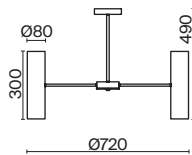

# Fiore

(1)

(2)

(3)

ЦВЕТ

(1) **FR5368CL-14BS**

ЛАТУНЬ  
 ⚡ 14 × E14 MAX 40Вт

(2) **FR5368CL-10BS**