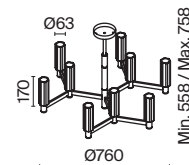

АРТИКУЛ

(1) **FR5167PL-12BS**

(2) **FR5167PL-09BS**

(3) **FR5167PL-06BS**