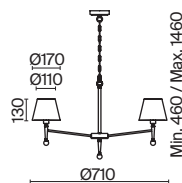

АРТИКУЛ

(15) **FR2190PL-12N**

(16) **FR2190PL-07N**

(17) **FR2190PL-05N**

(18) **FR2190PL-05N1**