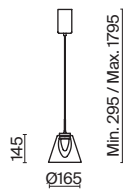

# Fume

(1)

(2)

(3)

ЦВЕТ

SM

АРТИКУЛ

(1) \*FR5399PL-L4BS