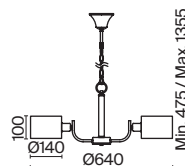

АРТИКУЛ

(1) **FR5012PL-08CH**

(2) **FR5012PL-05CH**

(3) **FR5012WL-01CH**