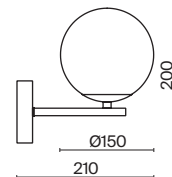

АРТИКУЛ

(1) **FR5230PL-08BS**

(2) **FR5230PL-06BS**

(3) **FR5230WL-01BS**