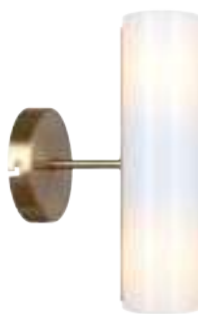

Fiore

(1)

(2)

(3)

ЦВЕТ

ЛАТУНЬ
⚡ 14 × E14 MAX 40Вт

ЛАТУНЬ
⚡ 10 × E14 MAX 40Вт

ЛАТУНЬ
⚡ 2 × E14 MAX 40Вт

АРТИКУЛ