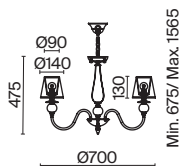

Inessa

ЦВЕТ

АРТИКУЛ

(1) **FR2685PL-07BZ**

(2) **FR2685PL-05BZ**

(3) **FR2685WL-01BZ**

БРОНЗА АНТИК

💡 7 × E14 40Вт

▼ 2427, 7065
7134, 7045

БРОНЗА АНТИК

💡 5 × E14 40Вт

▼ 2427, 7065
7134, 7045

БРОНЗА АНТИК

💡 1 × E14 40Вт

▼ 2427, 7065
7134, 7045