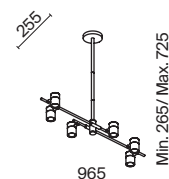

Enzo

(1)

(2)

ЦВЕТ

B

АРТИКУЛ

(1) FR5201PL-10B

ЧЕРНЫЙ
10 × GU10 35Вт
2425, 7056
7061, 7073

(2) FR5201PL-06B

ЧЕРНЫЙ
6 × GU10 35Вт
2425, 7056
7061, 7073