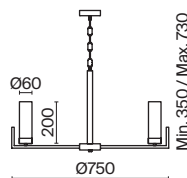

# Adeline

(1)

(2)

(3)

ЦВЕТ

АРТИКУЛ

(1) **FR5214PL-08BS**(2) **FR5214PL-05BS**(3) **FR5214WL-01BS**

ЛАТУНЬ  
 ⚡ 8 × E14 60Вт  
 ▼ 2427, 7065  
 7134, 7045