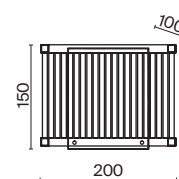

АРТИКУЛ

(1) FR5053PL-08BS

(2) FR5053PL-06BS

(3) FR5053WL-02BS