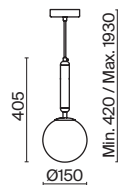

# Zelda

(5)

(6)

(7)

ЦВЕТ

BS

АРТИКУЛ

(5) FR5125PL-01BS