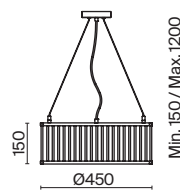

АРТИКУЛ

(1) FR5053PL-08BS

(2) FR5053PL-06BS

(3) FR5053WL-02BS