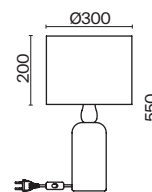

Forest

ЦВЕТ

АРТИКУЛ

(1) **FR5326TL-01W**

(2) **FR5326TL-01W1**

БЕЛЫЙ

💡 1 × E27 60Вт

▼ 2427, 7065
7134, 7045

БЕЛЫЙ

💡 1 × E27 60Вт

▼ 2427, 7065
7134, 7045