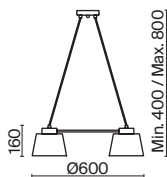

АРТИКУЛ

(1) **FR5004PL-05CH**

(2) **FR5004PL-04CH**

(3) **FR5004PL-03CH**