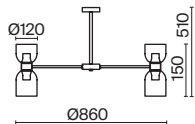

АРТИКУЛ

(5) **FR5203PL-16CH1**

(6) **FR5203PL-10CH1**

(7) **FR5203PL-01CH1**

(8) **FR5203WL-02CH1**