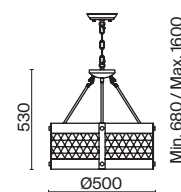

# Vittoria

(1)

ЦВЕТ

B

АРТИКУЛ

(1) **FR4561-PL-05-B**

ЧЕРНЫЙ  
 ⚡ 5 × E27 60Вт  
 ⚡ 7018, 7026  
 7025, 7133

Арматура - металл, цвет черный. Плафон из дерева и мелкодисперсной металлической сетки. Металлические вертикальные крепления по периметру светильника создают аутентичный образ надежной конструкции. Лаконичный стиль Loft. Источник света - лампы с цоколем E27.