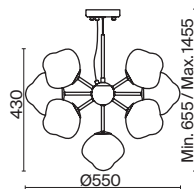

АРТИКУЛ

(4) **FR5378PL-10SM**

(5) **FR5378PL-01SM**

(6) **FR5378TL-01SM**