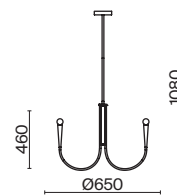

# Branches

(1)

(2)

(3)

ЦВЕТ

(1) **FR5253PL-08BS**

ЛАТУНЬ  
 ⚡ 8 × E14 40Вт

(2) **FR5253PL-06BS**