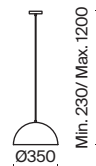

Eleon

(5)

(6)

ЦВЕТ

АРТИКУЛ

(5) **FR5218PL-01N**

НИКЕЛЬ
1 × E27 60Вт
√ 2429, 7155
7053, 7102

(6) **FR5218TL-02N**

НИКЕЛЬ
1 × E14 60Вт
√ 2427, 7065
7134, 7045