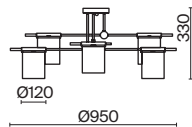

Артикул

(1) **FR5377CL-08B**

(2) **FR5377CL-06B**

(3) **FR5377CL-04B**

(4) **FR5377WL-01B**