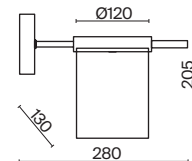

Артикул

(1) **FR5377CL-08B**

(2) **FR5377CL-06B**

(3) **FR5377CL-04B**

(4) **FR5377WL-01B**