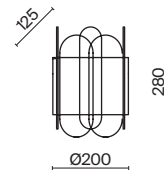

Deserto

(1)

(2)

ЦВЕТ

BS

АРТИКУЛ

(1) **FR5141PL-08BS**

(2) **FR5141WL-02BS**

ЛАТУНЬ

ЛАТУНЬ

8 × G9 35Вт

2 × G9 35Вт

7039, 7038
7037, 7124

7039, 7038
7037, 7124