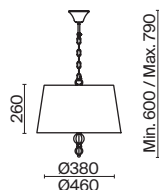

ЦВЕТ

АРТИКУЛ

(1) **FR5679PL-05N**

(2) **FR5679PL-03N**

(3) **FR5679WL-01N**

(4) **FR5679TL-01N**