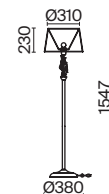

Monique

(4)

(5)

(6)

ЦВЕТ

(4) **FR2001PL-03G**

МАТОВОЕ ЗОЛОТО

💡 3 × E14 40Вт

✓ 2427, 7065
7134, 7045

(5) **FR2001TL-01G**

МАТОВОЕ ЗОЛОТО

💡 1 × E14 40Вт

✓ 2427, 7065
7134, 7045

(6) **FR2001FL-01G**

МАТОВОЕ ЗОЛОТО

💡 1 × E27 40Вт

✓ 2429, 7053
7155, 7076

АРТИКУЛ