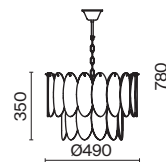

(2)

ЦВЕТ

АРТИКУЛ