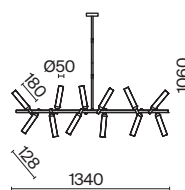

# Borgy

(5)

(6)

ЦВЕТ

АРТИКУЛ

(5) **FR5379PL-12G**

(6) **FR5379WL-02G**

ЗОЛОТО  
 ⚡ 12 × G9 28Вт