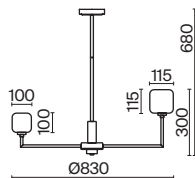

Tender

ЦВЕТ

АРТИКУЛ

(1) **FR5373CL-06BS**

(2) **FR5373CL-08BS**

(3) **FR5374PL-06BS**

(4) **FR5373WL-01BS**

ЛАТУНЬ

💡 6 × G9 MAX 40Вт

ЛАТУНЬ

💡 8 × G9 MAX 40Вт

ЛАТУНЬ

💡 6 × G9 MAX 40Вт

ЛАТУНЬ

💡 1 × G9 MAX 40Вт