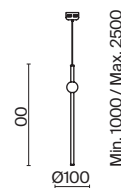

Pina

(1)

ЦВЕТ

Артикул

(1) *FR5387PL-L14.5BS1 (2) *FR5387PL-L14.5BS (3) *FR5387PL-L14BS

ЛАТУНЬ
14Вт - лм
t° 3000K
>80Ra 180°

ЛАТУНЬ
14,5Вт - лм
t° 3000K
>80Ra 180°

ЛАТУНЬ
14,5Вт - лм
t° 3000K
>80Ra 180°

* Полные характеристики смотрите на сайте