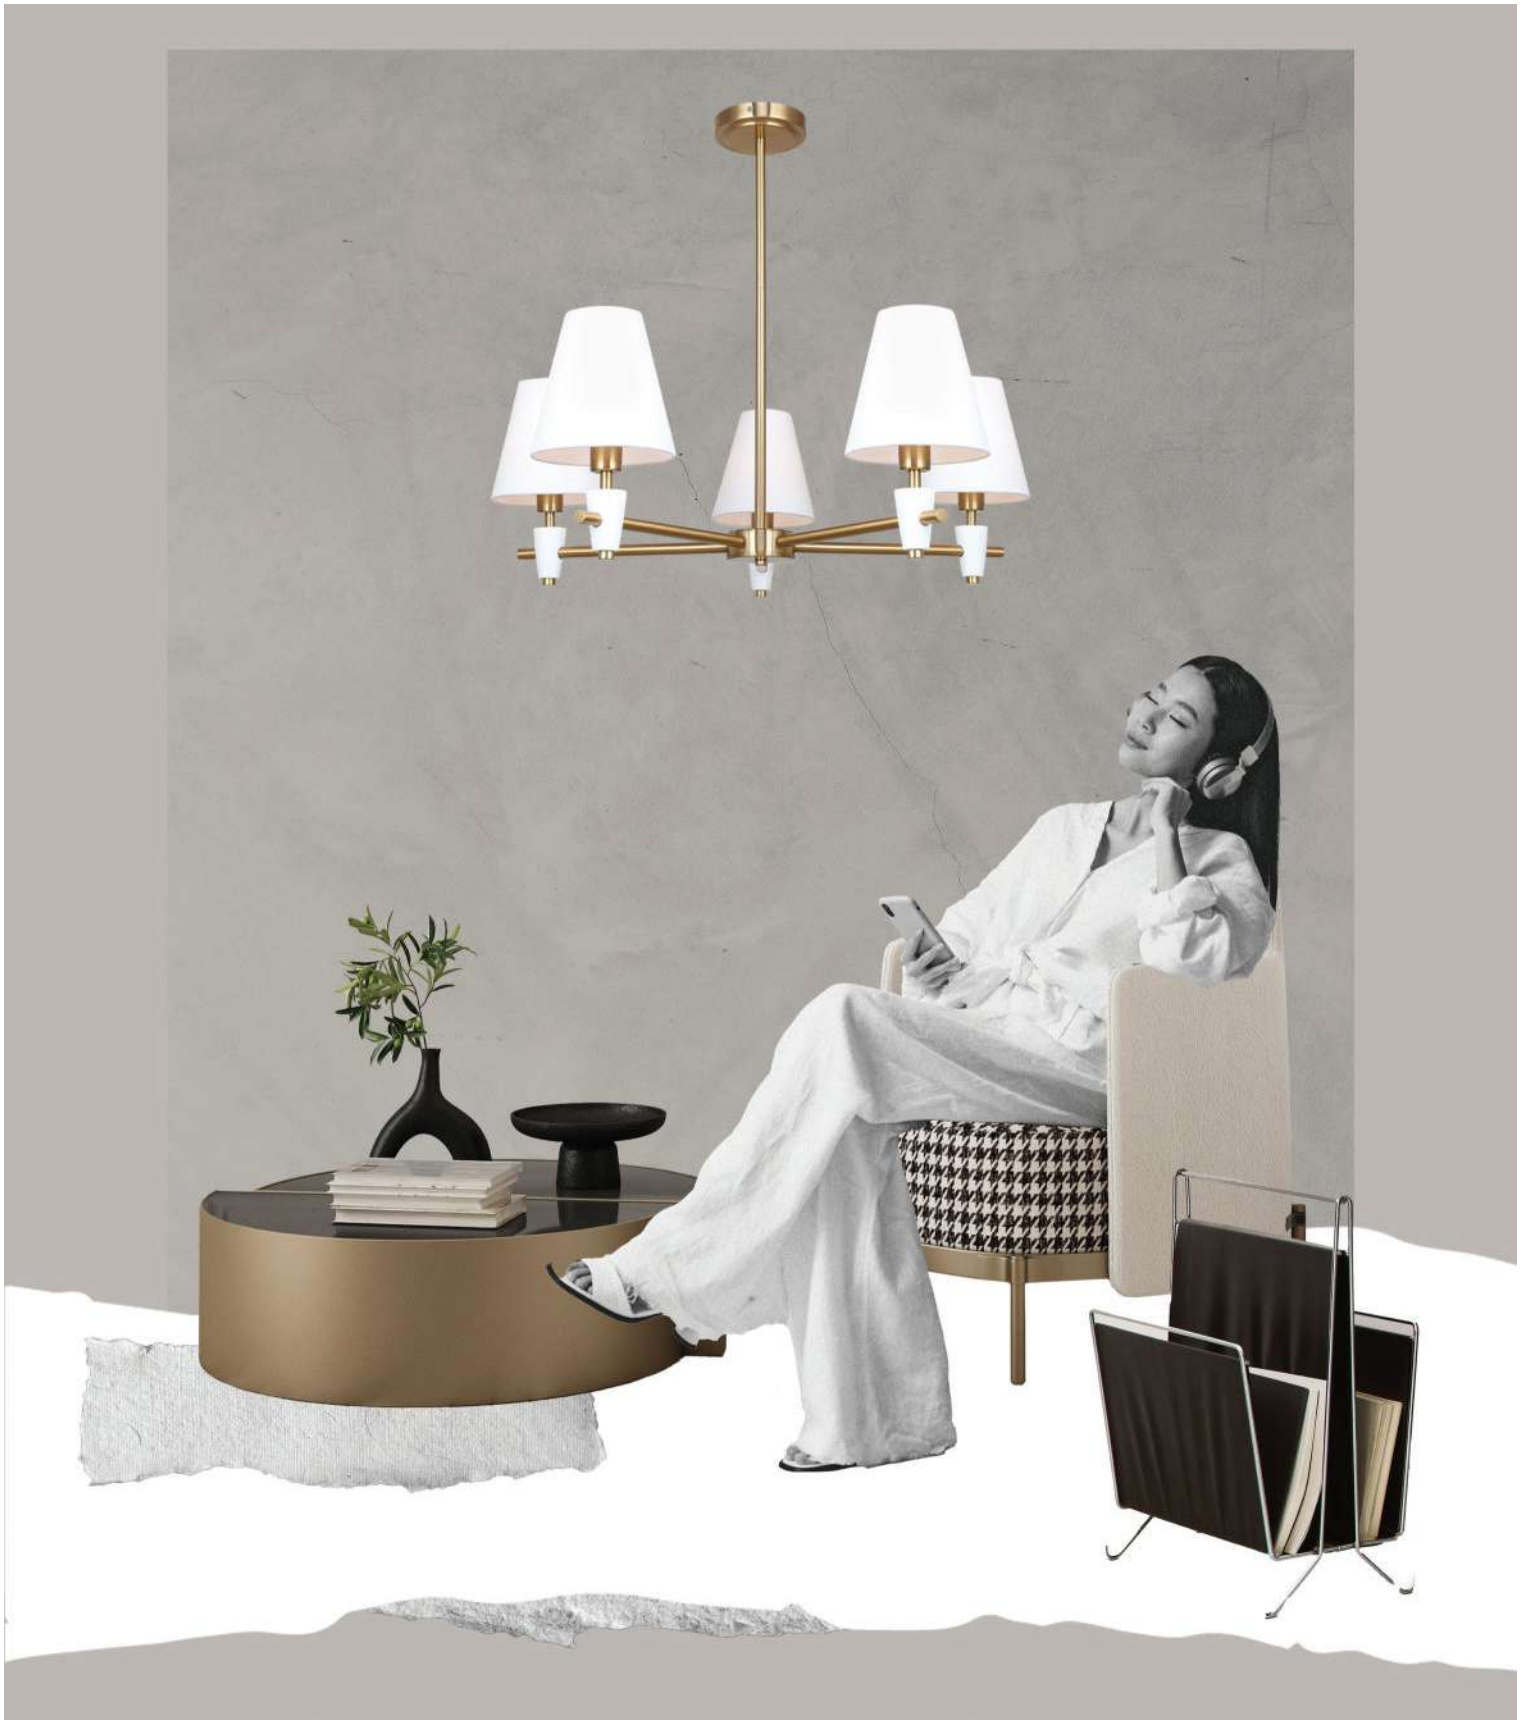

(3) **FR5371WL-01BS**

ЛАТУНЬ  
 ⚡ 7 × E14 MAX 40Вт

ЛАТУНЬ  
 ⚡ 5 × E14 MAX 40Вт

ЛАТУНЬ  
 ⚡ 1 × E14 MAX 40Вт

Металлическая арматура в цвете латунь.  
Дополнительные элементы — минималистичные вставки из натурального белого мрамора.  
Белые абажуры из ткани в форме конуса. Источник света — лампа с цоколем E14 или E27.