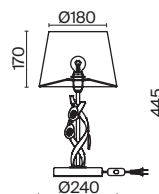

(5) **FR2001TL-01G**

МАТОВОЕ ЗОЛОТО

💡 1 × E14 40Вт

✓ 2427, 7065
7134, 7045