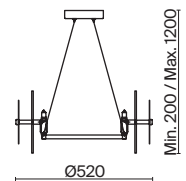

АРТИКУЛ

(1) **FR5172PL-06BS**