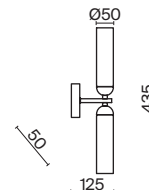

# Borgy

(5)

(6)

ЦВЕТ

АРТИКУЛ

(5) **FR5379PL-12G**

(6) **FR5379WL-02G**

ЗОЛОТО  
 ⚡ 12 × G9 28Вт