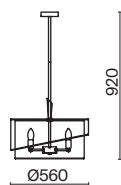

АРТИКУЛ

(1) **FR5171PL-08BS**

(2) **FR5171PL-06BS**

(3) **FR5171WL-01BS**