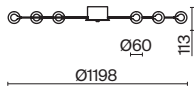

Celebrity

(5)

(6)

(7)

(8)

ЦВЕТ

АРТИКУЛ

(5) **FR5242CL-24BS**

(6) **FR5242CL-16BS**

(7) **FR5242CL-24BS1**

(8) **FR5242CL-16BS1**

ЛАТУНЬ
💡 24 × G4 3Вт

ЛАТУНЬ
💡 16 × G4 3Вт

ЛАТУНЬ
💡 24 × G4 3Вт

ЛАТУНЬ
💡 16 × G4 3Вт