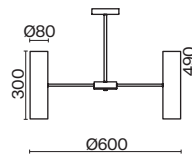

# Fiore

(1)

(2)

(3)

ЦВЕТ

(1) **FR5368CL-14BS**

ЛАТУНЬ  
 ⚡ 14 × E14 MAX 40Вт

(2) **FR5368CL-10BS**