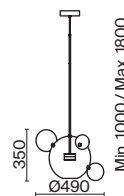

(1) **FR5128PL-L10BS**

ЛАТУНЬ
10Вт 850лм
t° 3000-7000K
>70Ra 120°