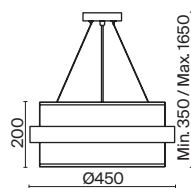

Bride

(4)

(5)

ЦВЕТ

АРТИКУЛ

(4) **FR5367CL-03BS**

(5) **FR5367WL-02BS**

ЛАТУНЬ
⚡ 3 × E14 MAX 40 Вт

ЛАТУНЬ
⚡ 2 × E14 MAX 40 Вт