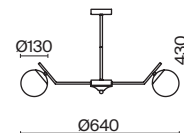

Moonrock

ЦВЕТ

АРТИКУЛ

(1) **FR5173PL-08BS**

(2) **FR5173PL-06BS**

ЛАТУНЬ
⚡ 8 × E27 60Вт

ЛАТУНЬ
⚡ 6 × E27 60Вт