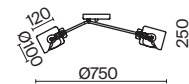

# Isabella

(1)

(2)

ЦВЕТ

АРТИКУЛ

(1) **FR5095CL-08G**

МАТОВОЕ ЗОЛОТО  
 8 × E14 40Вт  
 2427, 7065  
 7134, 7045

(2) **FR5095CL-06G**