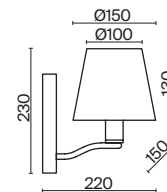

АРТИКУЛ

(1) FR5671PL-05G

(2) FR5671PL-03G

(3) FR5671WL-01G