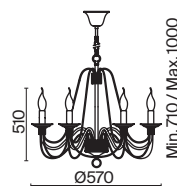

Velia

(3)

ЦВЕТ

АРТИКУЛ

(1) **FR2046-PL-08-BR**

(2) **FR2046-PL-06-BR**

(3) **FR2046-WL-02-BR**

КОРИЧНЕВЫЙ

💡 8 × E14 60Вт

✓ 7018, 7026
7025, 7133

КОРИЧНЕВЫЙ

💡 6 × E14 60Вт

✓ 7018, 7026
7025, 7133

КОРИЧНЕВЫЙ

💡 2 × E14 60Вт

✓ 7018, 7026
7025, 7133