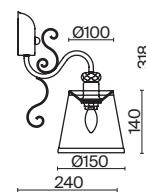

Driana

(4)

ЦВЕТ

АРТИКУЛ

(4) **FR2405-PL-03-BZ**

(5) **FR2405-TL-01-BZ**

(6) **FR2405-WL-01-BZ**

БРОНЗА АНТИК

💡 3 × E14 40Вт

✓ 2427, 7065
7134, 7045

БРОНЗА АНТИК

💡 1 × E14 40Вт

✓ 2427, 7065
7134, 7045

БРОНЗА АНТИК

💡 1 × E14 40Вт

✓ 2427, 7065
7134, 7045