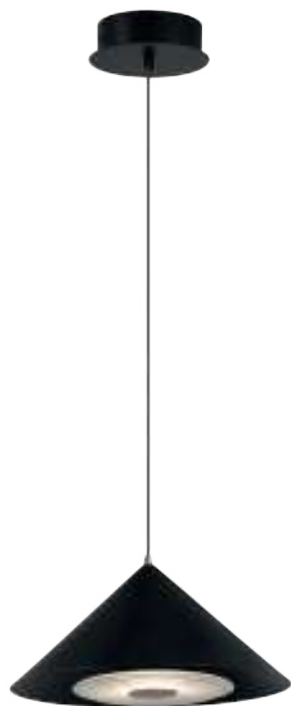

Ride

(1)

(2)

ЦВЕТ

АРТИКУЛ

(1) *FR5397PL-L3B

(2) *FR5397PL-L3W

ЧЕРНЫЙ

3Вт - лм

t° 3000К
>80Ra 180°

БЕЛЫЙ

3Вт - лм

t° 3000К
>80Ra 180°

* Полные характеристики
смотрите на сайте