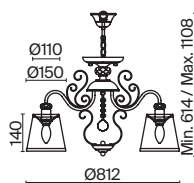

(1) **FR2405-PL-08-BZ**

(2) **FR2405-PL-05-BZ**

(3) **FR2405-TL-01-BS**

БРОНЗА АНТИК

💡 8 × E14 40Вт

✓ 2427, 7065
7134, 7045

БРОНЗА АНТИК

💡 5 × E14 40Вт

✓ 2427, 7065
7134, 7045

БРОНЗА АНТИК

💡 1 × E14 40Вт

✓ 2427, 7065
7134, 7045