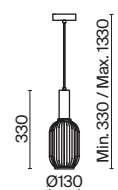

Zelma

(1)

(2)

ЦВЕТ

BS

АРТИКУЛ

(1) **FR8012PL-01AM**

(2) **FR8013PL-01AM**

ЛАТУНЬ

💡 1 × E27 40Вт

⚡ 2429, 7155
7053, 7102

ЛАТУНЬ

💡 1 × E27 40Вт

⚡ 2429, 7155
7053, 7102