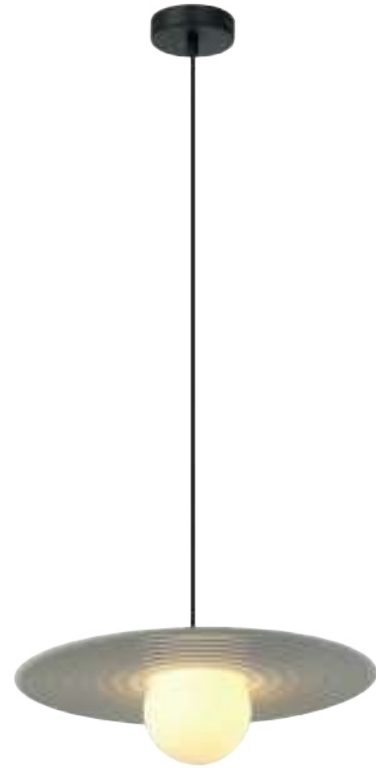

(2)

ЦВЕТ

АРТИКУЛ

(1) **FR5390PL-01B**

(2) **FR5390PL-01W**

ЧЕРНЫЙ
1 × G9 25Вт

БЕЛЫЙ
1 × G9 25Вт