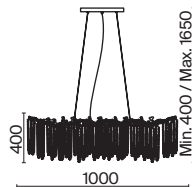

АРТИКУЛ

(5) **FR1010PL-10G**

(6) **FR1010PL-10G1**

(7) **FR1010PL-08G**

(8) **FR1010PL-06G**