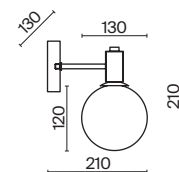

Globo

(1)

(2)

ЦВЕТ

BS

АРТИКУЛ

(1) **FR5175PL-06BS**

(2) **FR5175WL-01BS**

ЛАТУНЬ

💡 6 × E27 60Вт

▼ 7029, 7024
7139, 7053

ЛАТУНЬ

💡 1 × E27 60Вт

▼ 7029, 7024
7139, 7053