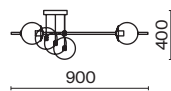

Damask

(1)

(2)

(3)

ЦВЕТ

АРТИКУЛ

(1) **FR5205PL-08BS**

(2) **FR5205PL-06BS**

(3) **FR5205WL-01BS**

ЛАТУНЬ
⚡ 8 × E27 60Вт
▼ 7029, 7024
7139, 7053

ЛАТУНЬ
⚡ 6 × E27 60Вт
▼ 7029, 7024
7139, 7053

ЛАТУНЬ
⚡ 1 × E27 60Вт
▼ 7029, 7024
7139, 7053