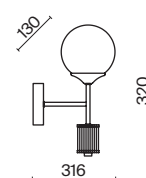

АРТИКУЛ

(1) **FR5185PL-08BS**

(2) **FR5185PL-06BS**

(3) **FR5185WL-01BS**