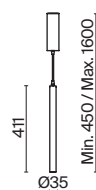

ЦВЕТ

АРТИКУЛ

(1) **FR5168PL-L3B**

(2) **FR5168PL-L3CH**

(3) **FR5168PL-L3G**

(4) **FR5168PL-L3W**