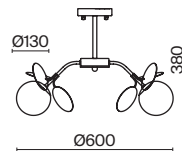

# Satellite

(1)

(2)

ЦВЕТ

АРТИКУЛ

(1) **FR5165PL-06S**(2) **FR5165PL-10S**

СЕРЕБРО

6 × E27 60Вт