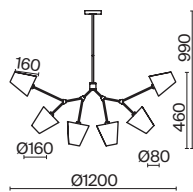

(1) **FR5370CL-06B**

ЧЕРНЫЙ
⚡ 6 × E14 MAX 40Вт