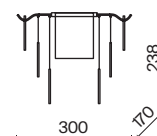

АРТИКУЛ

(8) **FR5104PL-08N**

(9) **FR5104PL-06N**

(10) **FR5104WL-02N**

НИКЕЛЬ
⚡ 8 × E14 60Вт
⚡ 2427, 7065
7134, 7045

НИКЕЛЬ
⚡ 6 × E14 60Вт
⚡ 2427, 7065
7134, 7045

НИКЕЛЬ
⚡ 2 × E14 60Вт
⚡ 2427, 7065
7134, 7045