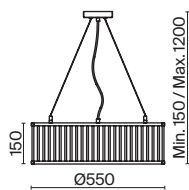

# Savoy

(4)

(5)

(6)

ЦВЕТ

(4) **FR5053PL-08N**

НИКЕЛЬ  
 8 × E14 60Вт  
 2427, 7065  
 7134, 7045

(5) **FR5053PL-06N**