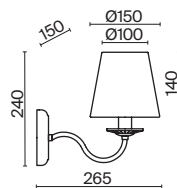

АРТИКУЛ

(5) **FR2027PL-07BS**

(6) **FR2027PL-05BS**

(7) **FR2027WL-01BS**

(8) **FR2027TL-01BS**