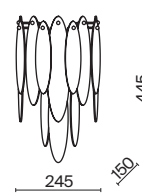

(3) **FR5217WL-02FG**

ФРАНЦУЗСКОЕ ЗОЛОТО
⚡ 2 × E14 60Вт