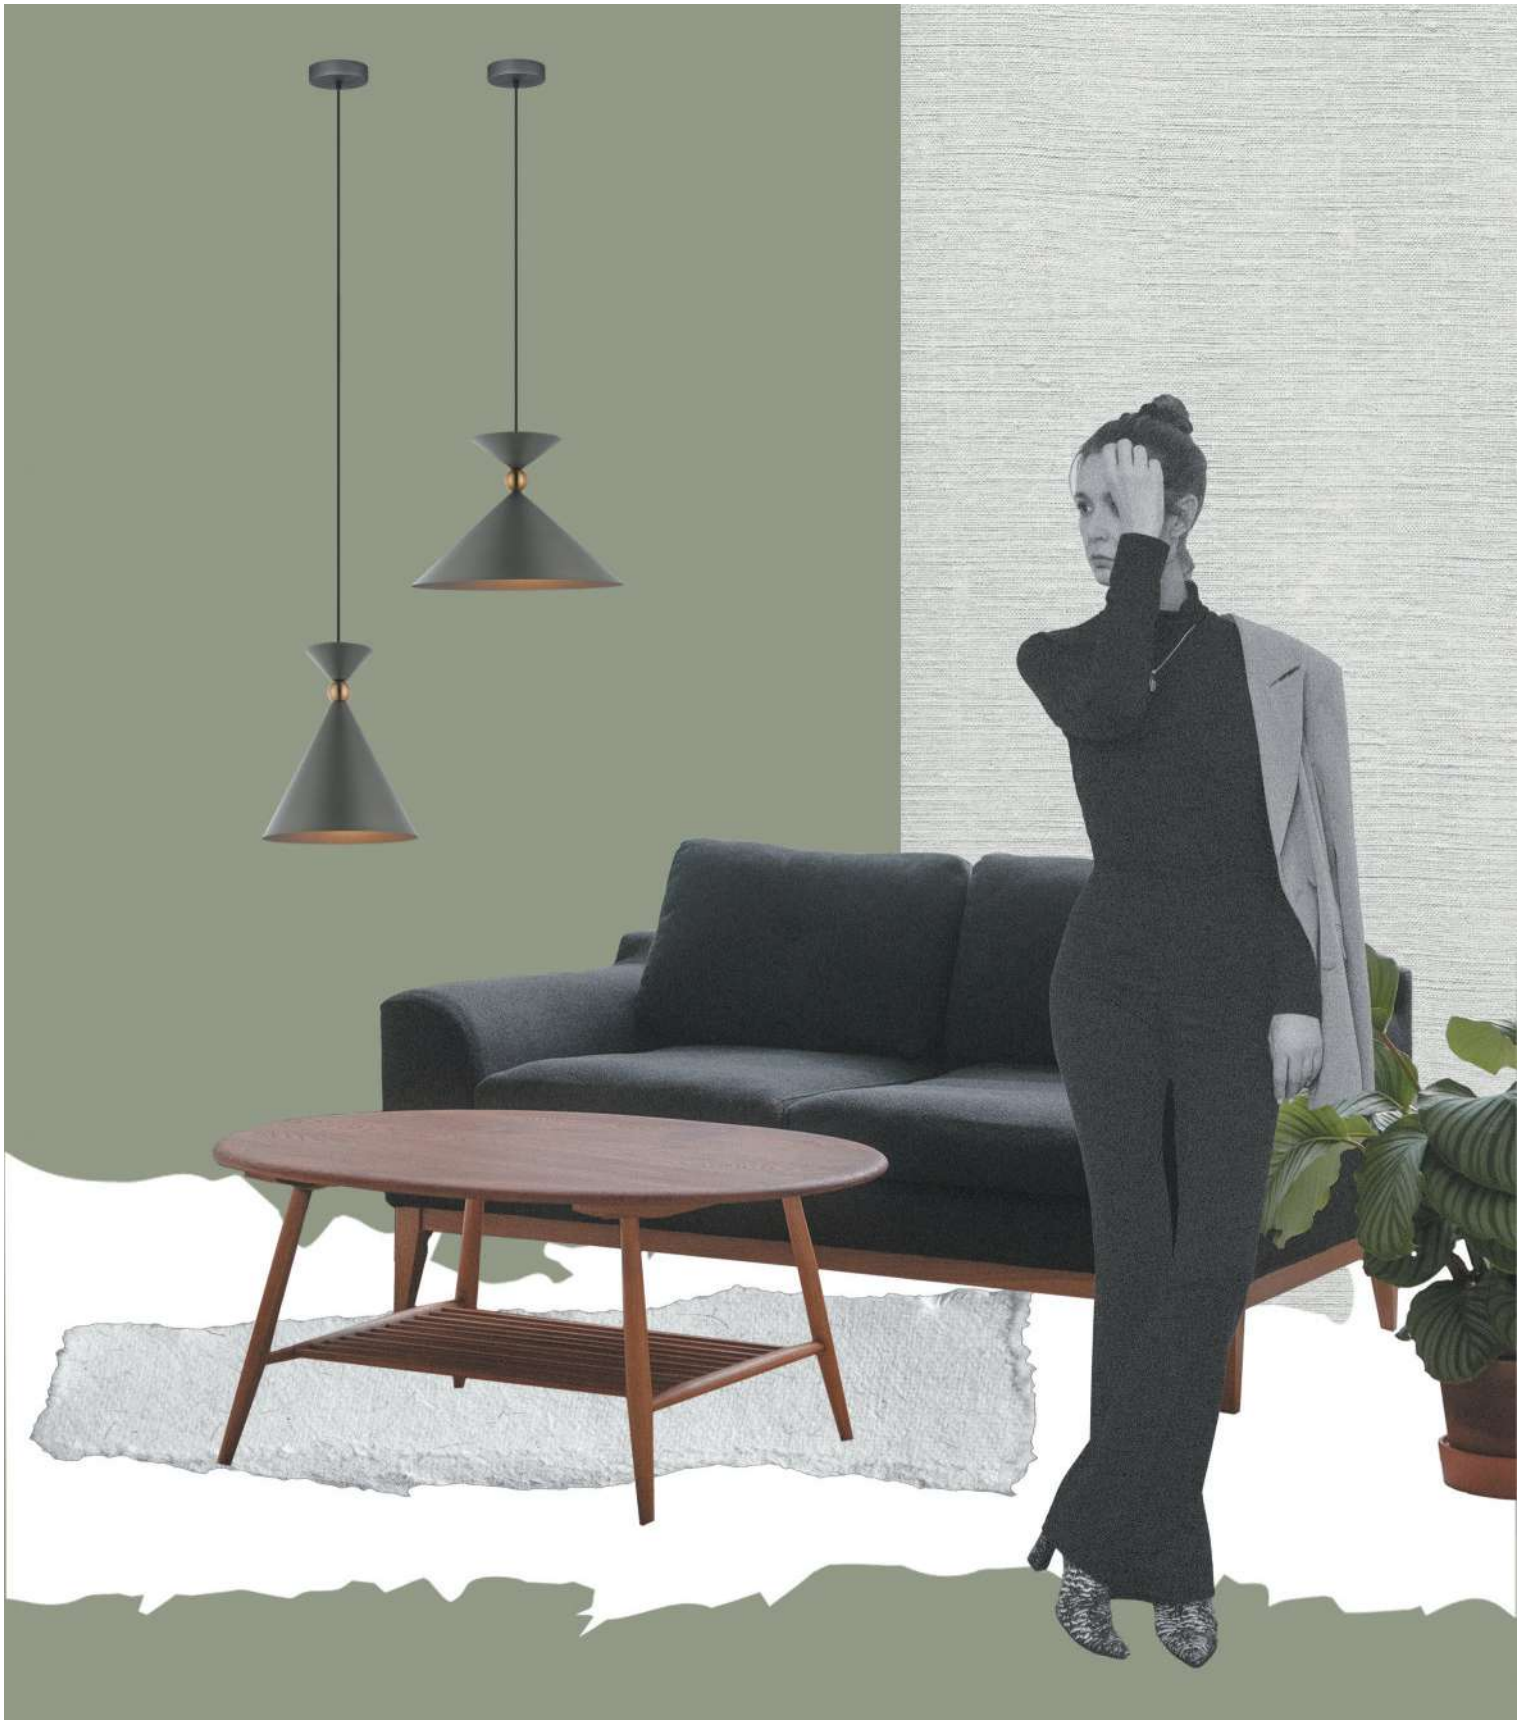

СЕРЫЙ  
💡 1 × E27 40Вт

БЕЛЫЙ  
💡 1 × E27 40Вт

БЕЛЫЙ  
💡 1 × E27 40Вт

Арматура и плафоны из металла в двух цветах – белом и сером. Плафон состоит из 2-х конусов разных размеров, соединённых золотистым декоративным элементом. Высота регулируется. Идеальны для составления композиций. Источник света – лампа с цоколем E27.