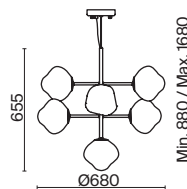

АРТИКУЛ

(1) **FR5378PL-07SM**

(2) **FR5378PL-08SM**

(3) **FR5378PL-06SM**