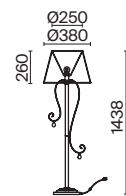

АРТИКУЛ

(7)FR2020-WL-01-BZ

(8)FR2020-TL-01-BZ

(9)FR2020-FL-01-BZ

БРОНЗА
1 × E14 40Вт
2427, 7065
7134, 7045

БРОНЗА
1 × E14 40Вт
2427, 7065
7134, 7045

БРОНЗА
1 × E14 40Вт
2427, 7065
7134, 7045