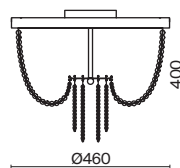

ЦВЕТ

АРТИКУЛ