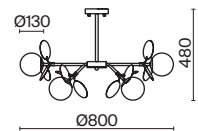

# Satellite

(1)

(2)

ЦВЕТ

АРТИКУЛ

(1) **FR5165PL-06S**(2) **FR5165PL-10S**

СЕРЕБРО

6 × E27 60Вт