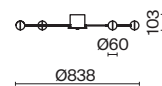

Celebrity

(5)

(6)

(7)

(8)

ЦВЕТ

АРТИКУЛ

(5) **FR5242CL-24BS**

(6) **FR5242CL-16BS**

(7) **FR5242CL-24BS1**

(8) **FR5242CL-16BS1**

ЛАТУНЬ
💡 24 × G4 3Вт

ЛАТУНЬ
💡 16 × G4 3Вт

ЛАТУНЬ
💡 24 × G4 3Вт

ЛАТУНЬ
💡 16 × G4 3Вт