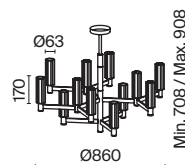

АРТИКУЛ

(1) **FR5167PL-12BS**

(2) **FR5167PL-09BS**

(3) **FR5167PL-06BS**