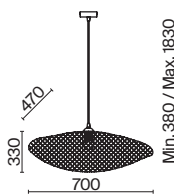

(1) **FR5243PL-01BR9**

(2) **FR5243PL-01BR8**

КОРИЧНЕВЫЙ
1 × E27 60Вт

КОРИЧНЕВЫЙ
1 × E27 60Вт