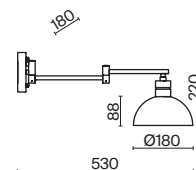

# Cover

(1)

ЦВЕТ

В

АРТИКУЛ

(1) **FR5290WL-01B**

ЧЕРНЫЙ

💡 1 × E14 60Вт