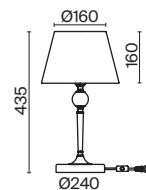

АРТИКУЛ

(5) FR5190WL-01BS

(6) FR5190TL-01BS

(7) FR5190FL-01BS