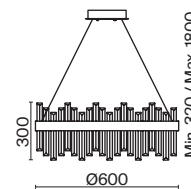

АРТИКУЛ

(1) **FR10008PL-L52G**

(2) **FR10008PL-L46G**

(3) **FR10007PL-L46G**