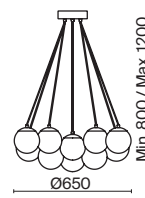

АРТИКУЛ

(2) **FR5231PL-06CH**

(3) **FR5231PL-07CH**

(4) **FR5231PL-13CH**

(5) **FR5231PL-19CH**

XPOM

💡 6 × E14 60Вт

XPOM

💡 7 × E27 60Вт

XPOM

💡 13 × E27 60Вт

XPOM

💡 19 × E27 60Вт