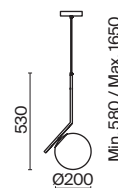

Sara

(1)

ЦВЕТ

АРТИКУЛ

(1) **FR5130PL-01BS**

(2) **FR5129PL-01BS**

ЛАТУНЬ
1 × E14 40Вт

ЛАТУНЬ
1 × E14 40Вт