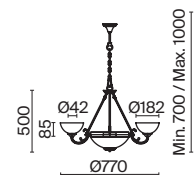

(4) FR2012-PL-03-BZ

(5) FR2012-PL-06-BZ

БРОНЗА

3 × E27 60Вт

2429, 7155
7053, 7102

БРОНЗА

6 × E27 60Вт

2429, 7155
7053, 7102