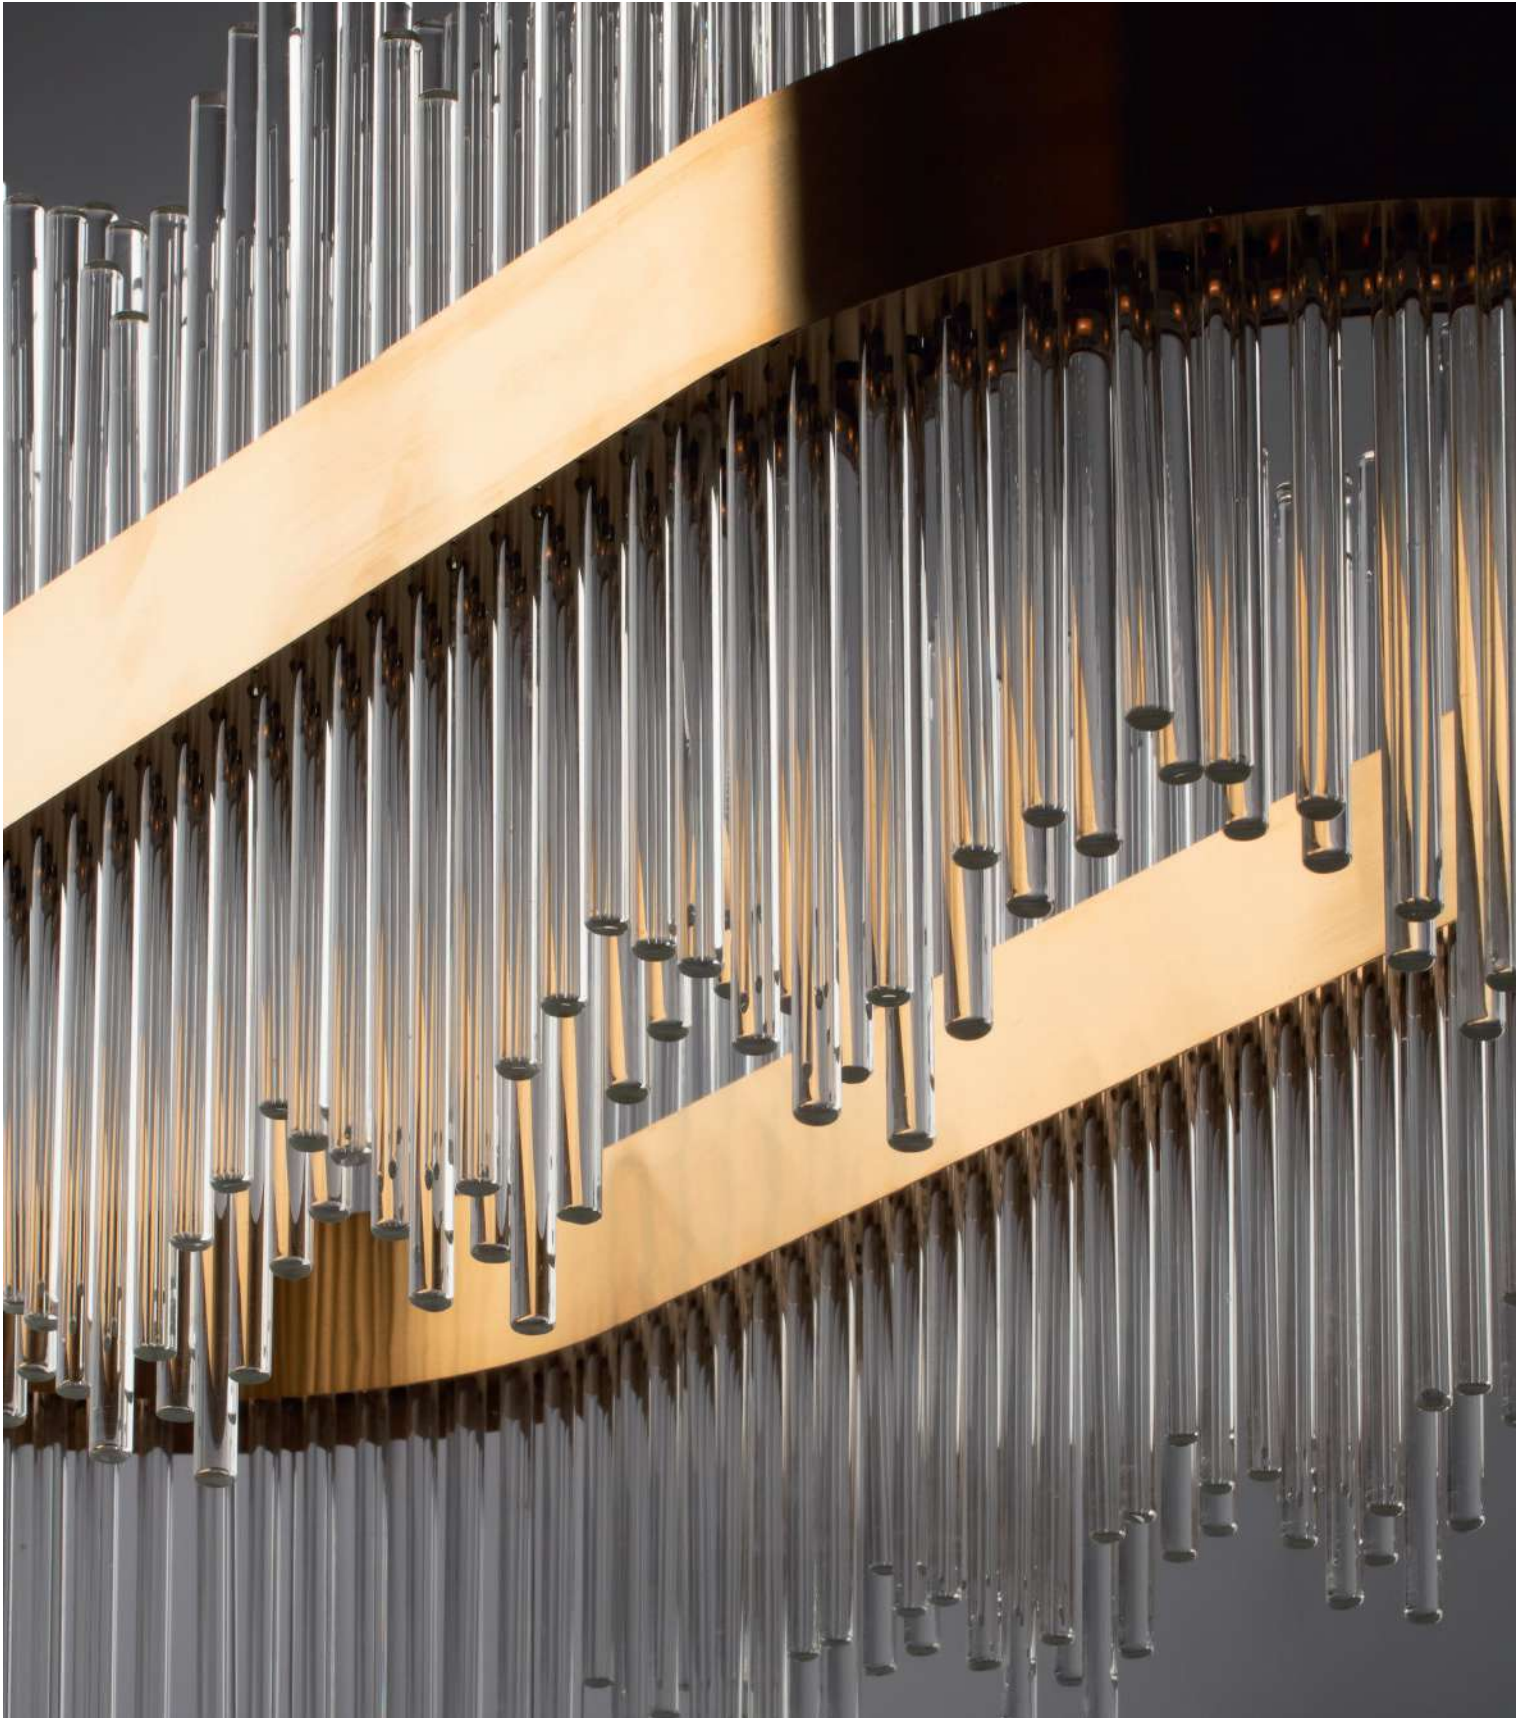

(3) **FR10007PL-L46G**

ЗОЛОТО  
 ⚡ 52Вт 2600лм  
 t° 3000K  
 >80Ra 180°

ЗОЛОТО  
 ⚡ 46Вт 2300лм  
 t° 3000K  
 >80Ra 180°

ЗОЛОТО  
 ⚡ 46Вт 2300лм  
 t° 3000K  
 >80Ra 180°

Металлическая арматура. Цвет – золото.  
Декор в виде прозрачных стеклянных трубок. Трендовый эффект парения.  
LED-источники света энергоэффективны и долговечны в эксплуатации.