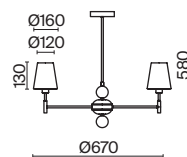

Soho

(1)

(2)

ЦВЕТ

АРТИКУЛ

(1) **FR2028PL-05N**

(2) **FR2028WL-01N**

НИКЕЛЬ

💡 5 × E14 40Вт

▼ 2427, 7065
7134, 7045

НИКЕЛЬ

💡 1 × E14 40Вт

▼ 2427, 7065
7134, 7045