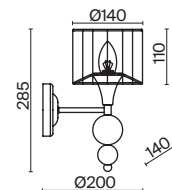

АРТИКУЛ

(1) **FR5093PL-05CH**

(2) **FR5093PL-01CH**

(3) **FR5093WL-01CH**