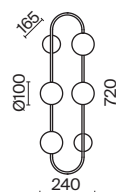

# Inversion

(4)

(5)

ЦВЕТ

АРТИКУЛ

(4) **FR5233WL-04BS**

(5) **FR5233WL-04BS1**

ЛАТУНЬ  
 4 × G9 25Вт