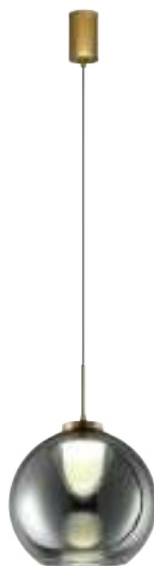

# Fume

(1)

(2)

(3)

ЦВЕТ

SM

АРТИКУЛ

(1) \*FR5399PL-L4BS