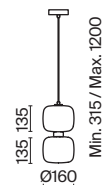

АРТИКУЛ

(1) **FR5215PL-01BS**

(2) **FR5215PL-01CH**