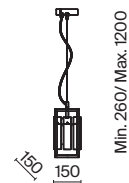

АРТИКУЛ

(4) **FR5166PL-06BS**

(5) **FR5166PL-01BS**

(6) **FR5166WL-01BS**