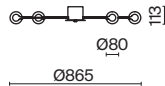

Celebrity

(5)

(6)

(7)

(8)

ЦВЕТ

АРТИКУЛ

(5) **FR5242CL-24BS**

(6) **FR5242CL-16BS**

(7) **FR5242CL-24BS1**

(8) **FR5242CL-16BS1**

ЛАТУНЬ
💡 24 × G4 3Вт

ЛАТУНЬ
💡 16 × G4 3Вт

ЛАТУНЬ
💡 24 × G4 3Вт

ЛАТУНЬ
💡 16 × G4 3Вт