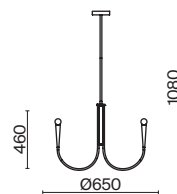

# Branches

(4)

(5)

(6)

ЦВЕТ

(4) **FR5253PL-08N**

НИКЕЛЬ  
 ⚡ 8 × E14 40Вт

(5) **FR5253PL-06N**