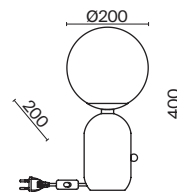

# Cherie

(1)

(2)

ЦВЕТ

АРТИКУЛ

(1) **FR5288TL-01B**

(2) **FR5287TL-01BS**

ЧЕРНЫЙ  
 1 × E14 60Вт