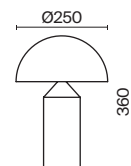

Eleon

(5)

(6)

ЦВЕТ

АРТИКУЛ

(5) **FR5218PL-01N**

НИКЕЛЬ
1 × E27 60Вт
√ 2429, 7155
7053, 7102

(6) **FR5218TL-02N**

НИКЕЛЬ
1 × E14 60Вт
√ 2427, 7065
7134, 7045