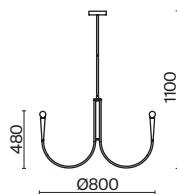

# Branches

(4)

(5)

(6)

ЦВЕТ

(4) **FR5253PL-08N**

НИКЕЛЬ  
 ⚡ 8 × E14 40Вт

(5) **FR5253PL-06N**