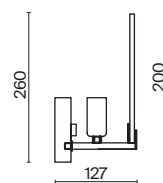

(2)

ЦВЕТ

BS

АРТИКУЛ