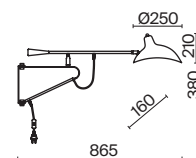

# Twisty

ЦВЕТ

В

АРТИКУЛ

(1) **FR5383WL-01B**

ЧЕРНЫЙ

💡 1 × E27 60Вт

Металлический корпус, цвет – чёрный.  
Декоративные металлические элементы цвета латунь.  
Функциональный корпус с поворотным механизмом.  
Дизайн на стыке современности и ретро стиля. Источник света – лампа с цоколем E27.