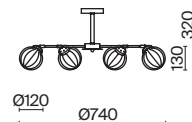

Daisy

(1)

ЦВЕТ

АРТИКУЛ

(1) **FR5041PL-06BS**

ЛАТУНЬ
⚡ 6 × E14 40Вт