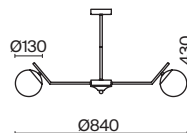

Moonrock

ЦВЕТ

АРТИКУЛ

(1) **FR5173PL-08BS**

(2) **FR5173PL-06BS**

ЛАТУНЬ
⚡ 8 × E27 60Вт

ЛАТУНЬ
⚡ 6 × E27 60Вт