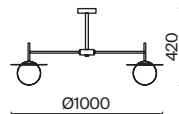

# Camelia

(1)

(2)

(3)

ЦВЕТ

АРТИКУЛ

(1) **FR5202PL-08BS**(2) **FR5202PL-05BS**(3) **FR5202WL-01BS**

ЛАТУНЬ  
 ⚡ 8 × E27 60Вт  
 ▼ 7029, 7024  
 7139, 7053