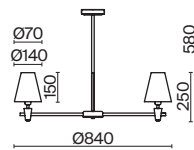

АРТИКУЛ

(1) **FR5371CL-07BS**

(2) **FR5371CL-05BS**

(3) **FR5371WL-01BS**