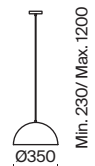

Eleon

(1)

(2)

ЦВЕТ

АРТИКУЛ

(1) **FR5218PL-01BS**

(2) **FR5218TL-01BS**

ЛАТУНЬ

ЛАТУНЬ

1 × E27 60Вт

1 × E14 60Вт

2429, 7155

2427, 7065

7053, 7102

7134, 7045