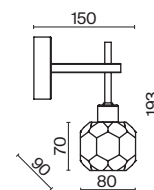

Grace

ЦВЕТ

GBZ

АРТИКУЛ

(1) FR5114PL-09BZ

(2) FR5114PL-06BZ

(3) FR5114WL-01BZ

ЗОЛОТАЯ БРОНЗА

💡 9 × G9 40Вт

▼ 7039, 7038
7037, 7124

ЗОЛОТАЯ БРОНЗА

💡 6 × G9 40Вт

▼ 7039, 7038
7037, 7124

ЗОЛОТАЯ БРОНЗА

💡 1 × G9 40Вт

▼ 7039, 7038
7037, 7124