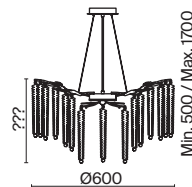

АРТИКУЛ

(5) **FR1010PL-10G**

(6) **FR1010PL-10G1**

(7) **FR1010PL-08G**

(8) **FR1010PL-06G**