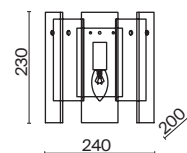

# Ottimo

(2)

(3)

ЦВЕТ

АРТИКУЛ

(2) **FR5198PL-06BS**(3) **FR5198WL-01BS**

ЛАТУНЬ

💡 6 × E14 60Вт