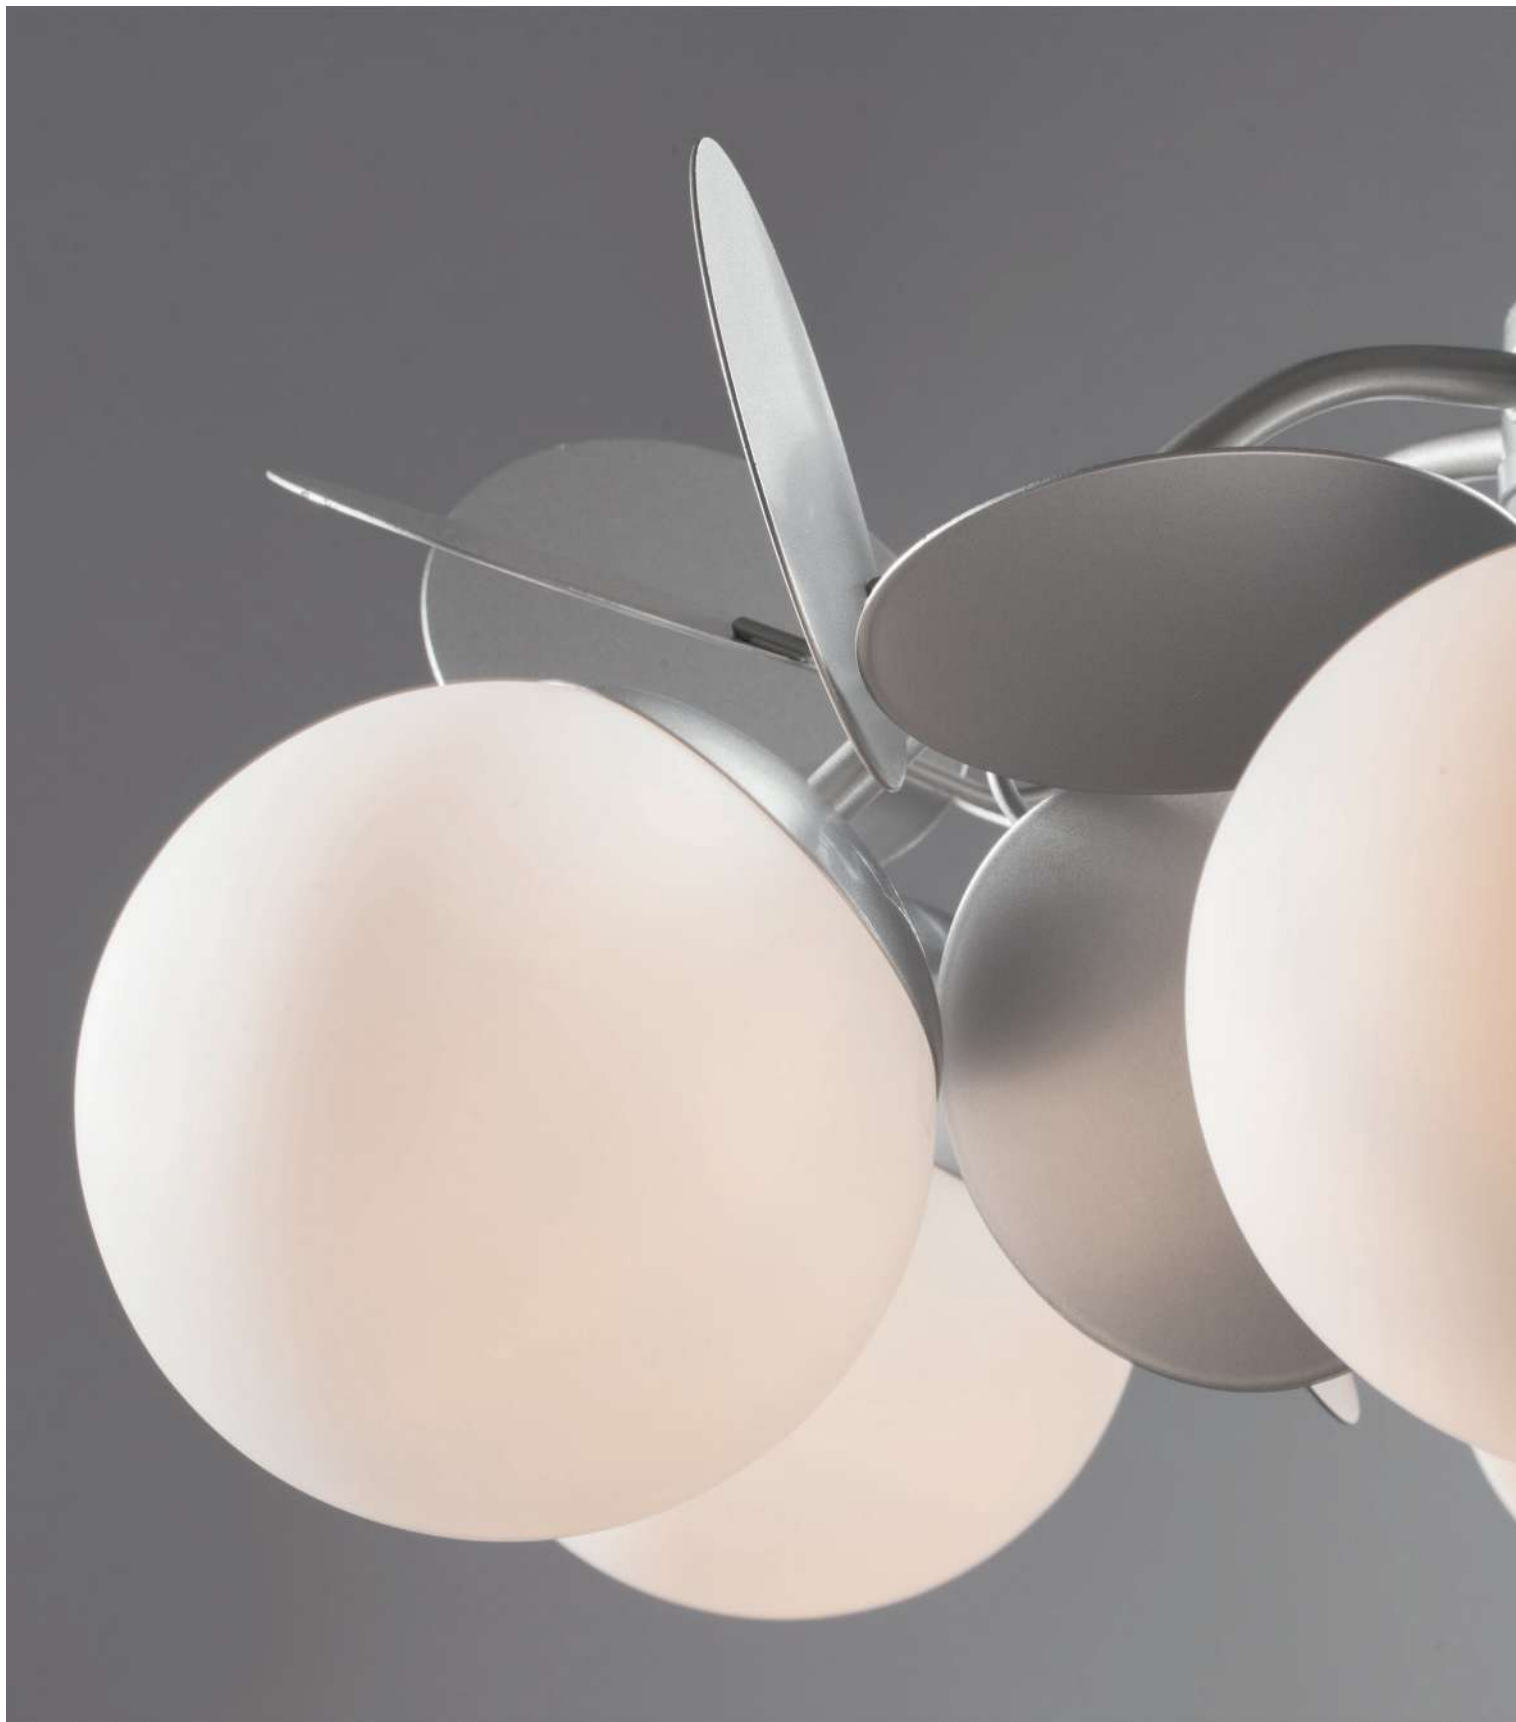

Металлическая арматура в двух оттенках на выбор: белый и серебро.
Плафоны-сферы из матового или прозрачного стекла. Футуристический дизайн,
динамичный образ. Источник света – лампа с цоколем E27.