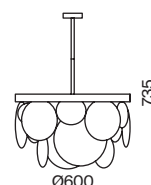

АРТИКУЛ

(4) **FR5104PL-08BS2**

(5) **FR5104PL-06BS2**

(6) **FR5104PL-08BS3**

(7) **FR5104PL-06BS3**