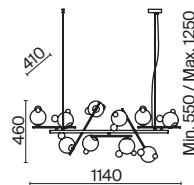

# Flaty

(1)

(2)

ЦВЕТ

АРТИКУЛ

(1) **FR5374PL-10BS**

ЛАТУНЬ  
 10 × G9 MAX 40Вт

(2) **FR5374WL-01BS**