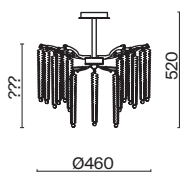

АРТИКУЛ

(1) **FR1010CL-08G**

(2) **FR1010CL-06G**

(3) **FR1010PL-01G**

(4) **FR1010TL-03G**