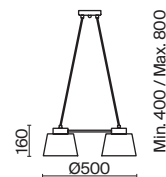

АРТИКУЛ

(1) **FR5004PL-05CH**

(2) **FR5004PL-04CH**

(3) **FR5004PL-03CH**