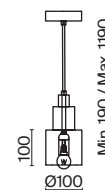

АРТИКУЛ

(1) **FR4006PL-01BS**