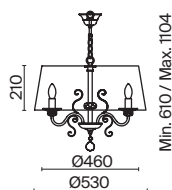

Driana

(8)

ЦВЕТ

АРТИКУЛ

(7) FR2405-PL-05C-BZ

(8) FR2405-PL-01-BZ

(9) FR2405-FL-01-BZ

БРОНЗА АНТИК

💡 5 × E14 40Вт

▼ 2427, 7065
7134, 7045

БРОНЗА АНТИК

💡 1 × E14 40Вт

▼ 2427, 7065
7134, 7045

БРОНЗА АНТИК

💡 1 × E14 40Вт

▼ 2427, 7065
7134, 7045