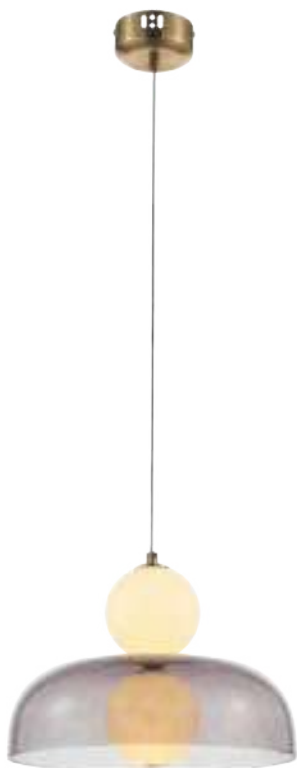

Frisky

(1)

(2)

ЦВЕТ

BS

АРТИКУЛ

(1) **FR5385PL-L17B**

(2) **FR5385PL-L17W**

ЛАТУНЬ

💡 17Вт 1200лм

t° 3000К
>80Ra 180°

ЛАТУНЬ

💡 17Вт 1200лм

t° 3000К
>80Ra 180°