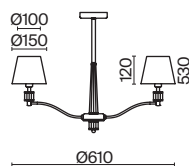

АРТИКУЛ

(1) **FR5020PL-05CH**

(2) **FR5020WL-01CH**

(3) **FR5020TL-01CH**