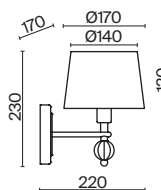

ЦВЕТ

АРТИКУЛ

(1) **FR5679PL-05N**

(2) **FR5679PL-03N**

(3) **FR5679WL-01N**

(4) **FR5679TL-01N**