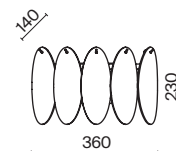

Demure

(4)

ЦВЕТ

АРТИКУЛ

(3) **FR5189PL-09BS**

ЗОЛОТО
9 × E14 40Вт
2427, 7065
7134, 7045

(4) **FR5189WL-02BS**

ЗОЛОТО
2 × E14 40Вт
2427, 7065
7134, 7045