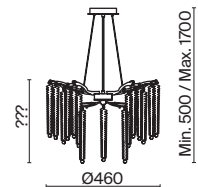

АРТИКУЛ

(5) **FR1010PL-10G**

(6) **FR1010PL-10G1**

(7) **FR1010PL-08G**

(8) **FR1010PL-06G**