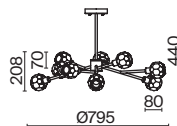

Grace

ЦВЕТ

GBZ

АРТИКУЛ

(1) FR5114PL-09BZ

(2) FR5114PL-06BZ

(3) FR5114WL-01BZ

ЗОЛОТАЯ БРОНЗА

💡 9 × G9 40Вт

▼ 7039, 7038
7037, 7124

ЗОЛОТАЯ БРОНЗА

💡 6 × G9 40Вт

▼ 7039, 7038
7037, 7124

ЗОЛОТАЯ БРОНЗА

💡 1 × G9 40Вт

▼ 7039, 7038
7037, 7124