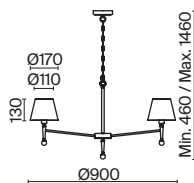

АРТИКУЛ

(1) **FR5190PL-12BS**

(2) **FR5190PL-07BS**

(3) **FR5190PL-05BS**

(4) **FR5190PL-05BS1**