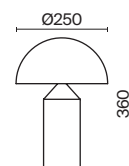

Eleon

(3)

(4)

ЦВЕТ

B

АРТИКУЛ

(3) **FR5218PL-01B1**

(4) **FR5218TL-02B1**

ЧЕРНЫЙ

1 × E27 60Вт

2429, 7155
7053, 7102

ЧЕРНЫЙ

1 × E14 60Вт

2427, 7065
7134, 7045