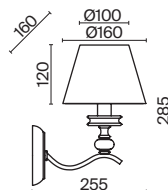

АРТИКУЛ

(1) **FR2016PL-08BZ**

(2) **FR2016PL-05BZ**

(3) **FR2016WL-01BZ**

(4) **FR2016TL-01BZ**