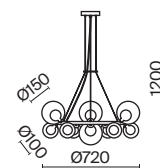

(1) **FR5139PL-14MG**

МАТОВОЕ ЗОЛОТО

💡 14 × G9 40Вт

▼ 7039, 7038
7037, 7124

(2) **FR5139PL-10MG**

МАТОВОЕ ЗОЛОТО

💡 10 × G9 40Вт

▼ 7039, 7038
7037, 7124