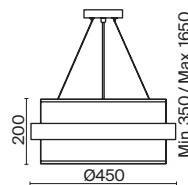

АРТИКУЛ

(1) **FR5367PL-06BS**

(2) **FR5367PL-03BS**

(3) **FR5367PL-01BS**