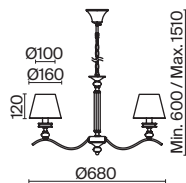

АРТИКУЛ

(1) **FR2016PL-08BZ**

(2) **FR2016PL-05BZ**

(3) **FR2016WL-01BZ**

(4) **FR2016TL-01BZ**