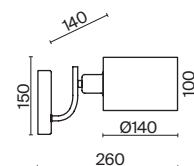

АРТИКУЛ

(1) **FR5012PL-08CH**

(2) **FR5012PL-05CH**

(3) **FR5012WL-01CH**