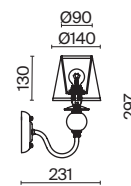

Inessa

ЦВЕТ

АРТИКУЛ

(1) **FR2685PL-07BZ**

(2) **FR2685PL-05BZ**

(3) **FR2685WL-01BZ**

БРОНЗА АНТИК

💡 7 × E14 40Вт

▼ 2427, 7065
7134, 7045

БРОНЗА АНТИК

💡 5 × E14 40Вт

▼ 2427, 7065
7134, 7045

БРОНЗА АНТИК

💡 1 × E14 40Вт

▼ 2427, 7065
7134, 7045