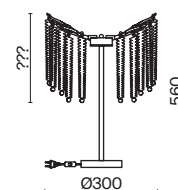

АРТИКУЛ

(1) **FR1010CL-08G**

(2) **FR1010CL-06G**

(3) **FR1010PL-01G**

(4) **FR1010TL-03G**