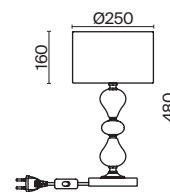

Raise

(6)

ЦВЕТ

АРТИКУЛ

(5) **FR5369WL-01BS**

(6) **FR5369TL-01BS**

ЛАТУНЬ
1 × E14 MAX 40 Вт

ЛАТУНЬ
1 × E14 MAX 40 Вт