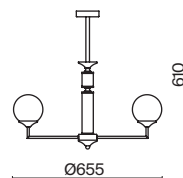

АРТИКУЛ

(1) **FR5185PL-08BS**

(2) **FR5185PL-06BS**

(3) **FR5185WL-01BS**