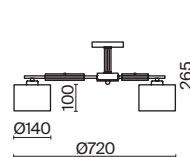

# Pipe

(1)

(2)

ЦВЕТ

АРТИКУЛ

(1) **FR5386CL-06G**(2) **FR5386WL-01G**

ЗОЛОТО  
 ⚡ 6 × E27 60Вт

ЗОЛОТО  
 ⚡ 1 × E27 60Вт