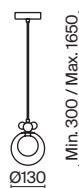

Pitch

(1)

(2)

(3)

(4)

ЦВЕТ

АРТИКУЛ

(1) **FR5364PL-03BS**

(2) **FR5364PL-01BS**

(3) **FR5365PL-01CH**

(4) **FR5365PL-03CH**

ЛАТУНЬ

💡 3 × G9 MAX 40Вт

ЛАТУНЬ

💡 1 × G9 MAX 40Вт

ХРОМ

💡 1 × E14 MAX 40Вт

ХРОМ

💡 3 × E14 MAX 40Вт