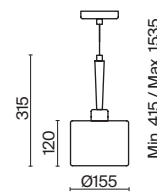

# Helen

(4)

(5)

ЦВЕТ

АРТИКУЛ

(4) **FR5329-PL-01-CH**(5) **FR5329-WL-01-CH**

XPOM

1 × E27 40Вт