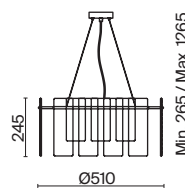

# Ottimo

(2)

(3)

ЦВЕТ

АРТИКУЛ

(2) **FR5198PL-06BS**(3) **FR5198WL-01BS**

ЛАТУНЬ

💡 6 × E14 60Вт