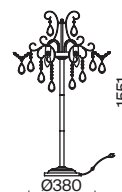

Chabrol

(5)

(6)

ЦВЕТ

АРТИКУЛ

(5) **FR2302FL-04WG**

БЕЛЫЙ С ЗОЛОТОМ

💡 4 × E14 40Вт

⚡ 2427, 7065

7134, 7045

(6) **FR2302-WL-02-WG**

БЕЛЫЙ С ЗОЛОТОМ

💡 2 × E14 40Вт

⚡ 2427, 7065

7134, 7045