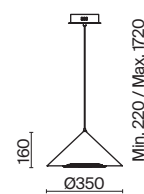

АРТИКУЛ

(1) *FR5397PL-L3B

(2) *FR5397PL-L3W