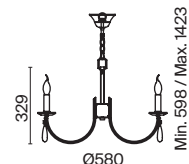

(10) **FR1006PL-06N**