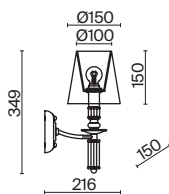

Ksenia

ЦВЕТ

АРТИКУЛ

(1) **FR2539CL-06G**

(2) **FR2539WL-01G**

(3) **FR2539TL-01G**

(4) **FR2539FL-01G**

МАТОВОЕ ЗОЛОТО

💡 6 × E14 40Вт

✓ 2427, 7065
7134, 7045

МАТОВОЕ ЗОЛОТО

💡 1 × E14 40Вт

✓ 2427, 7065
7134, 7045

МАТОВОЕ ЗОЛОТО

💡 1 × E14 40Вт

✓ 2427, 7065
7134, 7045

МАТОВОЕ ЗОЛОТО

💡 1 × E27 40Вт

✓ 2429, 7053
7155, 7076