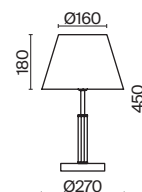

АРТИКУЛ

(1) **FR5020PL-05CH**

(2) **FR5020WL-01CH**

(3) **FR5020TL-01CH**