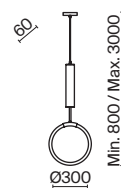

Pina

(1)

ЦВЕТ

Артикул

(1) *FR5387PL-L14.5BS1 (2) *FR5387PL-L14.5BS (3) *FR5387PL-L14BS

ЛАТУНЬ
14Вт - лм
t° 3000K
>80Ra 180°

ЛАТУНЬ
14,5Вт - лм
t° 3000K
>80Ra 180°

ЛАТУНЬ
14,5Вт - лм
t° 3000K
>80Ra 180°

* Полные характеристики смотрите на сайте