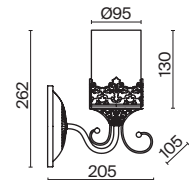

Sherborne

(1)

(2)

ЦВЕТ

BZ

АРТИКУЛ

(1) **FR2563-PL-05-BZ**

(2) **FR2563-WL-01-BZ**

БРОНЗА

💡 5 × E14 60Вт

▼ 2427, 7065
7134, 7045

БРОНЗА

💡 1 × E14 60Вт

▼ 2427, 7065
7134, 7045