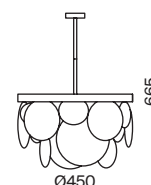

АРТИКУЛ

(4) **FR5104PL-08BS2**

(5) **FR5104PL-06BS2**

(6) **FR5104PL-08BS3**

(7) **FR5104PL-06BS3**