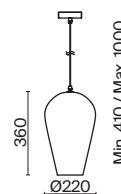

АРТИКУЛ

(3) **FR5188PL-01B1**