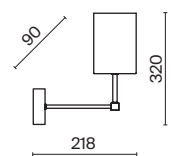

АРТИКУЛ

(4) **FR5184PL-08CH**

(5) **FR5184PL-06CH**

(6) **FR5184WL-01CH**