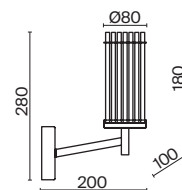

АРТИКУЛ

(1) FR5036PL-08N

(2) FR5036PL-05N

(3) FR5036WL-01N