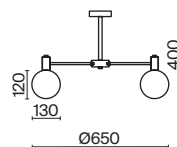

Globo

(1)

(2)

ЦВЕТ

BS

АРТИКУЛ

(1) **FR5175PL-06BS**

(2) **FR5175WL-01BS**

ЛАТУНЬ

💡 6 × E27 60Вт

▼ 7029, 7024
7139, 7053

ЛАТУНЬ

💡 1 × E27 60Вт

▼ 7029, 7024
7139, 7053