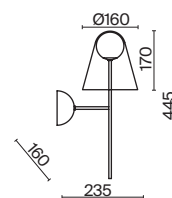

Doublety

(1)

(2)

ЦВЕТ

АРТИКУЛ

(1) **FR5382PL-05BS**

(2) **FR5382WL-01BS**

ЛАТУНЬ
⚡ 5 × G9 40Вт

ЛАТУНЬ
⚡ 1 × G9 40Вт