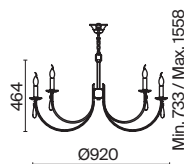

# Forte

(8)

(9)

(10)

ЦВЕТ

(8) **FR1006PL-12N**

НИКЕЛЬ  
 ⚡ 12 × E14 40Вт  
 ✓ 7018, 7026  
 7025, 7133

(9) **FR1006PL-08N**