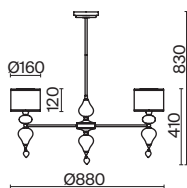

Raise

ЦВЕТ

АРТИКУЛ

(1) **FR5369CL-08BS**

(2) **FR5369CL-05BS**

(3) **FR5369CL-03BS**

(4) **FR5369CL-05BS1**

ЛАТУНЬ

💡 8 × E14 MAX 40 Вт

ЛАТУНЬ

💡 5 × E14 MAX 40 Вт

ЛАТУНЬ

💡 3 × E14 MAX 40 Вт

ЛАТУНЬ

💡 5 × E14 MAX 40 Вт