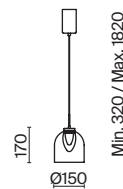

# Fume

(1)

(2)

(3)

ЦВЕТ

SM

АРТИКУЛ

(1) \*FR5399PL-L4BS