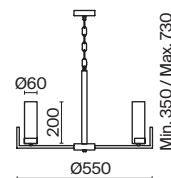

АРТИКУЛ

(4) **FR5214PL-08CH**

(5) **FR5214PL-05CH**

(6) **FR5214WL-01CH**