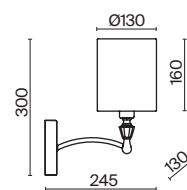

АРТИКУЛ

(12) FR1007WL-01N

(13) FR1007FL-01N