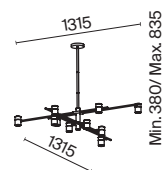

Enzo

(1)

(2)

ЦВЕТ

B

АРТИКУЛ

(1) FR5201PL-10B

ЧЕРНЫЙ
10 × GU10 35Вт
2425, 7056
7061, 7073

(2) FR5201PL-06B

ЧЕРНЫЙ
6 × GU10 35Вт
2425, 7056
7061, 7073