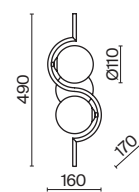

Harmonie

(1)

(2)

ЦВЕТ

АРТИКУЛ

(1) **FR5124PL-02BS**

(2) **FR5124WL-02BS**

ЛАТУНЬ

2 × G9 25Вт

7029, 7024
7139, 7053

ЛАТУНЬ

2 × G9 25Вт

7029, 7024
7139, 7053