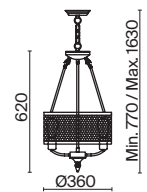

# Conte

(1)

(2)

ЦВЕТ

BR

АРТИКУЛ

(1) **FR4166-PL-05C-BL** (2) **FR4166-PL-03C-BL**

КОРИЧНЕВЫЙ