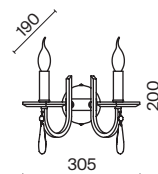

АРТИКУЛ

(11) **FR1006WL-02N**

(12) **FR1006WL-01N**

НИКЕЛЬ
⚡ 2 × E14 40Вт
▼ 7018, 7026
7025, 7133

НИКЕЛЬ
⚡ 1 × E14 40Вт
▼ 7018, 7026
7025, 7133