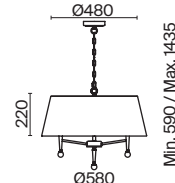

АРТИКУЛ

(1) **FR5190PL-12BS**

(2) **FR5190PL-07BS**

(3) **FR5190PL-05BS**

(4) **FR5190PL-05BS1**