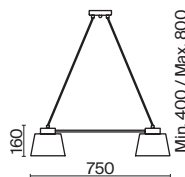

АРТИКУЛ

(1) **FR5004PL-05CH**

(2) **FR5004PL-04CH**

(3) **FR5004PL-03CH**