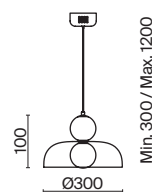

Frisky

(1)

(2)

ЦВЕТ

BS

АРТИКУЛ

(1) **FR5385PL-L17B**

(2) **FR5385PL-L17W**

ЛАТУНЬ

💡 17Вт 1200лм

t° 3000К
>80Ra 180°

ЛАТУНЬ

💡 17Вт 1200лм

t° 3000К
>80Ra 180°