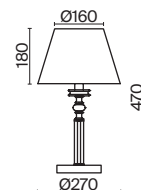

АРТИКУЛ

(1) **FR2016PL-08BZ**

(2) **FR2016PL-05BZ**

(3) **FR2016WL-01BZ**

(4) **FR2016TL-01BZ**