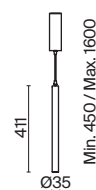

ЦВЕТ

АРТИКУЛ

(1) **FR5168PL-L3B**

(2) **FR5168PL-L3CH**

(3) **FR5168PL-L3G**

(4) **FR5168PL-L3W**