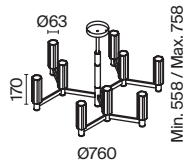

АРТИКУЛ

(7) **FR5167PL-12B**

(8) **FR5167PL-09B**

(9) **FR5167PL-06B**