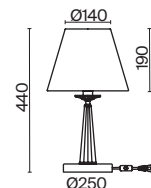

АРТИКУЛ

(5) **FR2027PL-07BS**

(6) **FR2027PL-05BS**

(7) **FR2027WL-01BS**

(8) **FR2027TL-01BS**