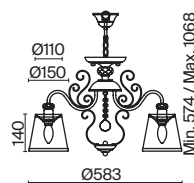

(1) **FR2405-PL-08-BZ**

(2) **FR2405-PL-05-BZ**

(3) **FR2405-TL-01-BS**

БРОНЗА АНТИК

💡 8 × E14 40Вт

✓ 2427, 7065
7134, 7045

БРОНЗА АНТИК

💡 5 × E14 40Вт

✓ 2427, 7065
7134, 7045

БРОНЗА АНТИК

💡 1 × E14 40Вт

✓ 2427, 7065
7134, 7045