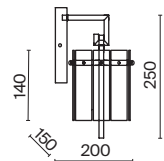

АРТИКУЛ

(4) **FR5166PL-06BS**

(5) **FR5166PL-01BS**

(6) **FR5166WL-01BS**