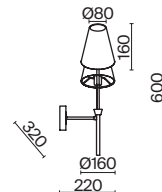

(3) **FR5370WL-02B**

ЧЕРНЫЙ
⚡ 2 × E14 MAX 40Вт