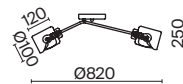

# Isabella

(1)

(2)

ЦВЕТ

АРТИКУЛ

(1) **FR5095CL-08G**

МАТОВОЕ ЗОЛОТО  
 8 × E14 40Вт  
 2427, 7065  
 7134, 7045

(2) **FR5095CL-06G**