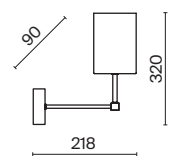

АРТИКУЛ

(1) **FR5184PL-08BS**

(2) **FR5184PL-06BS**

(3) **FR5184WL-01BS**