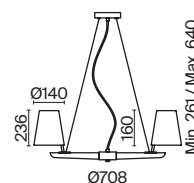

АРТИКУЛ

(1) **FR8019PL-06W**