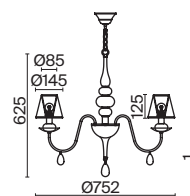

(1) **FR5756-PL-06-W**

(2) **FR5756-WL-01-W**

БЕЛЫЙ

БЕЛЫЙ

💡 6 × E14 40Вт

💡 1 × E14 40Вт

▼ 2427, 7065

▼ 2427, 7065

7134, 7045

7134, 7045