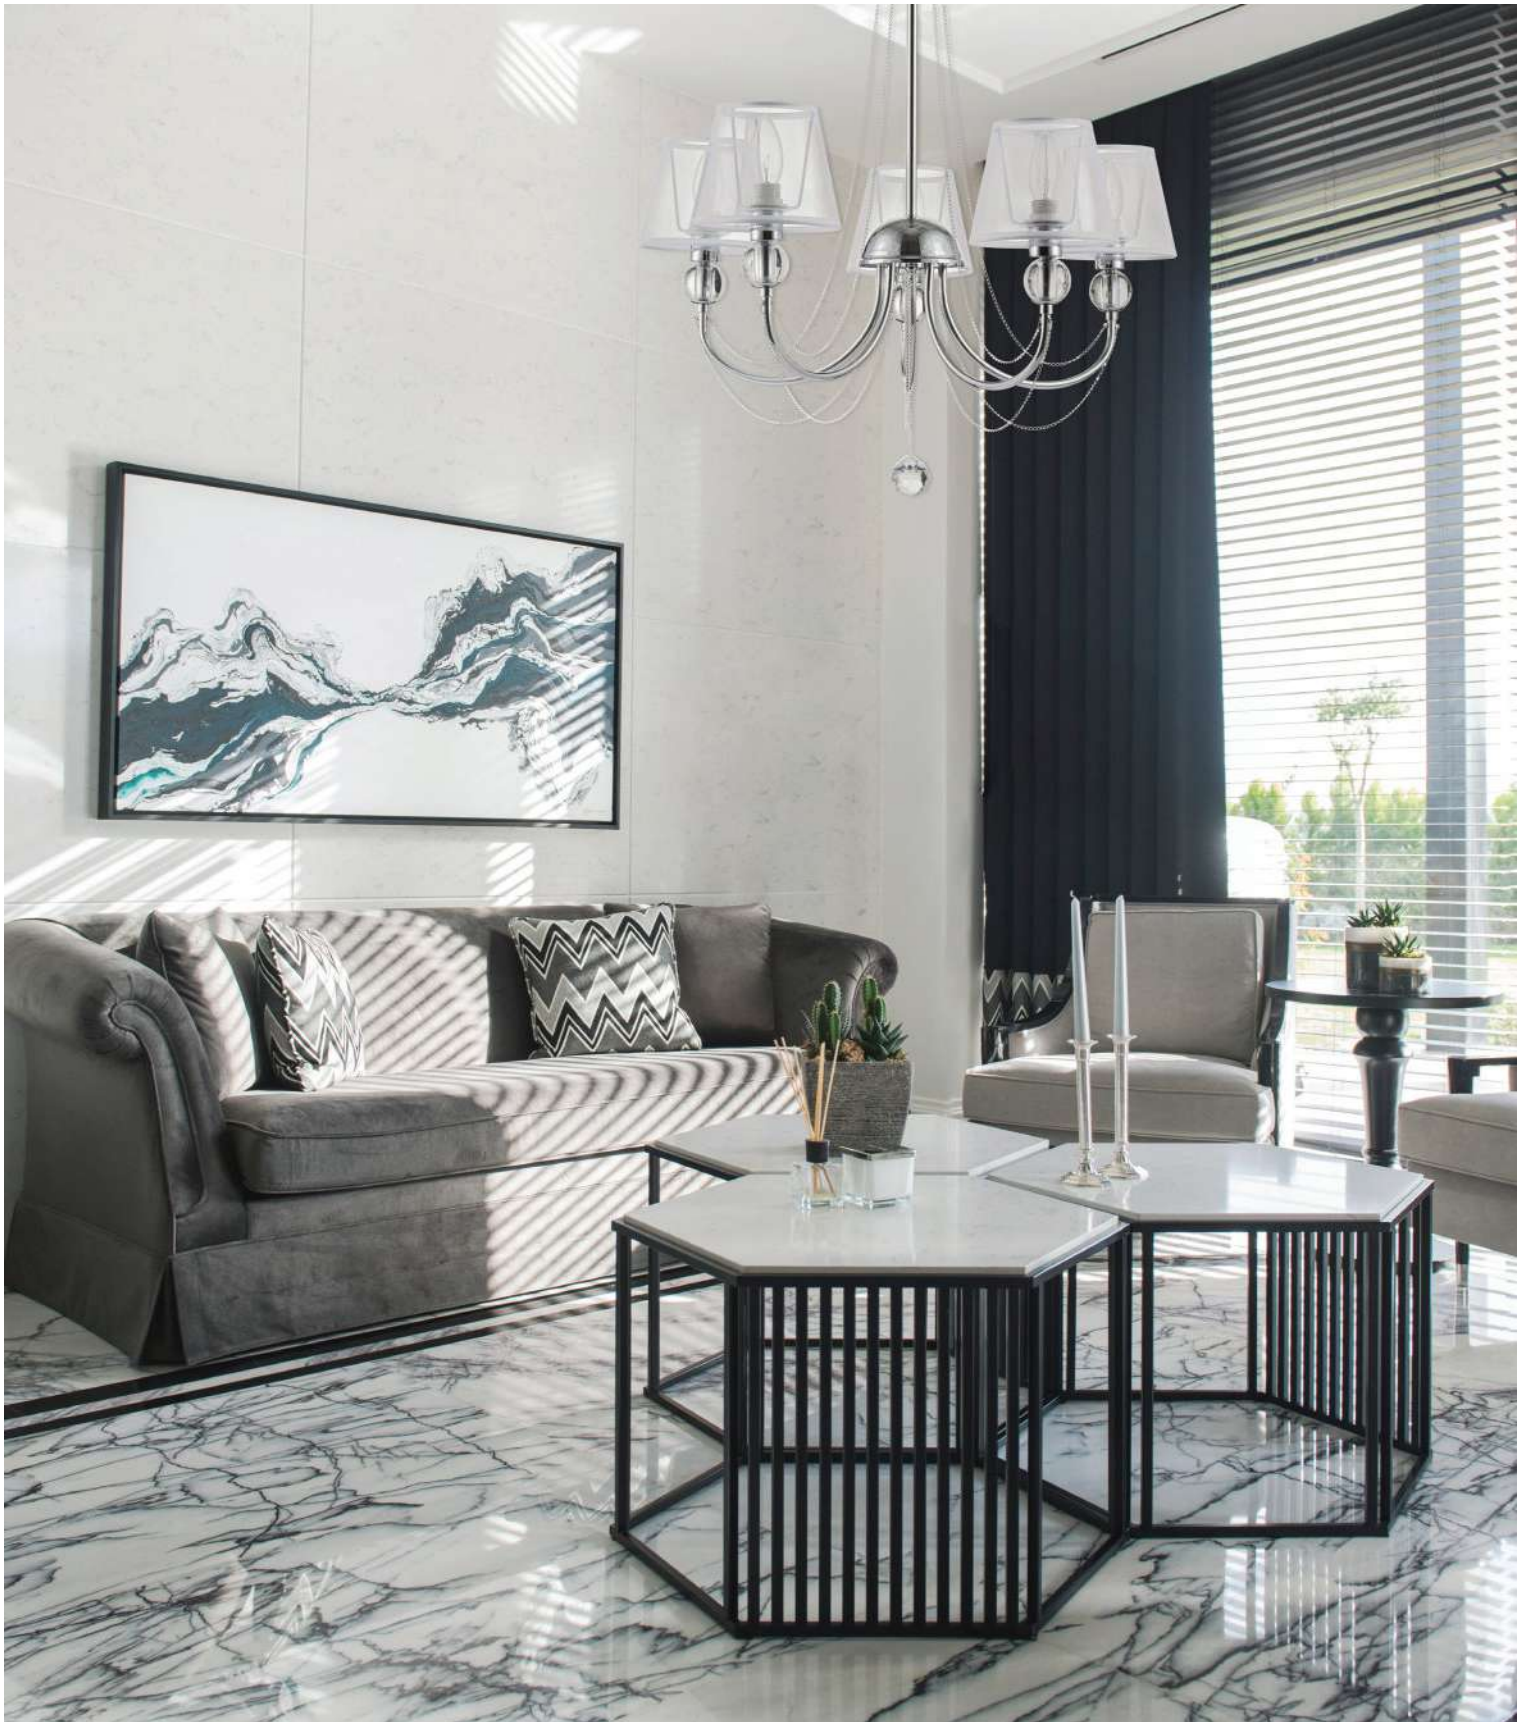

Хромированная металлическая арматура. Абажуры – прозрачная органза на ПВХ.
Декоративные цепочки и шары из прозрачного стекла.
Источник света – лампа с цоколем E14.