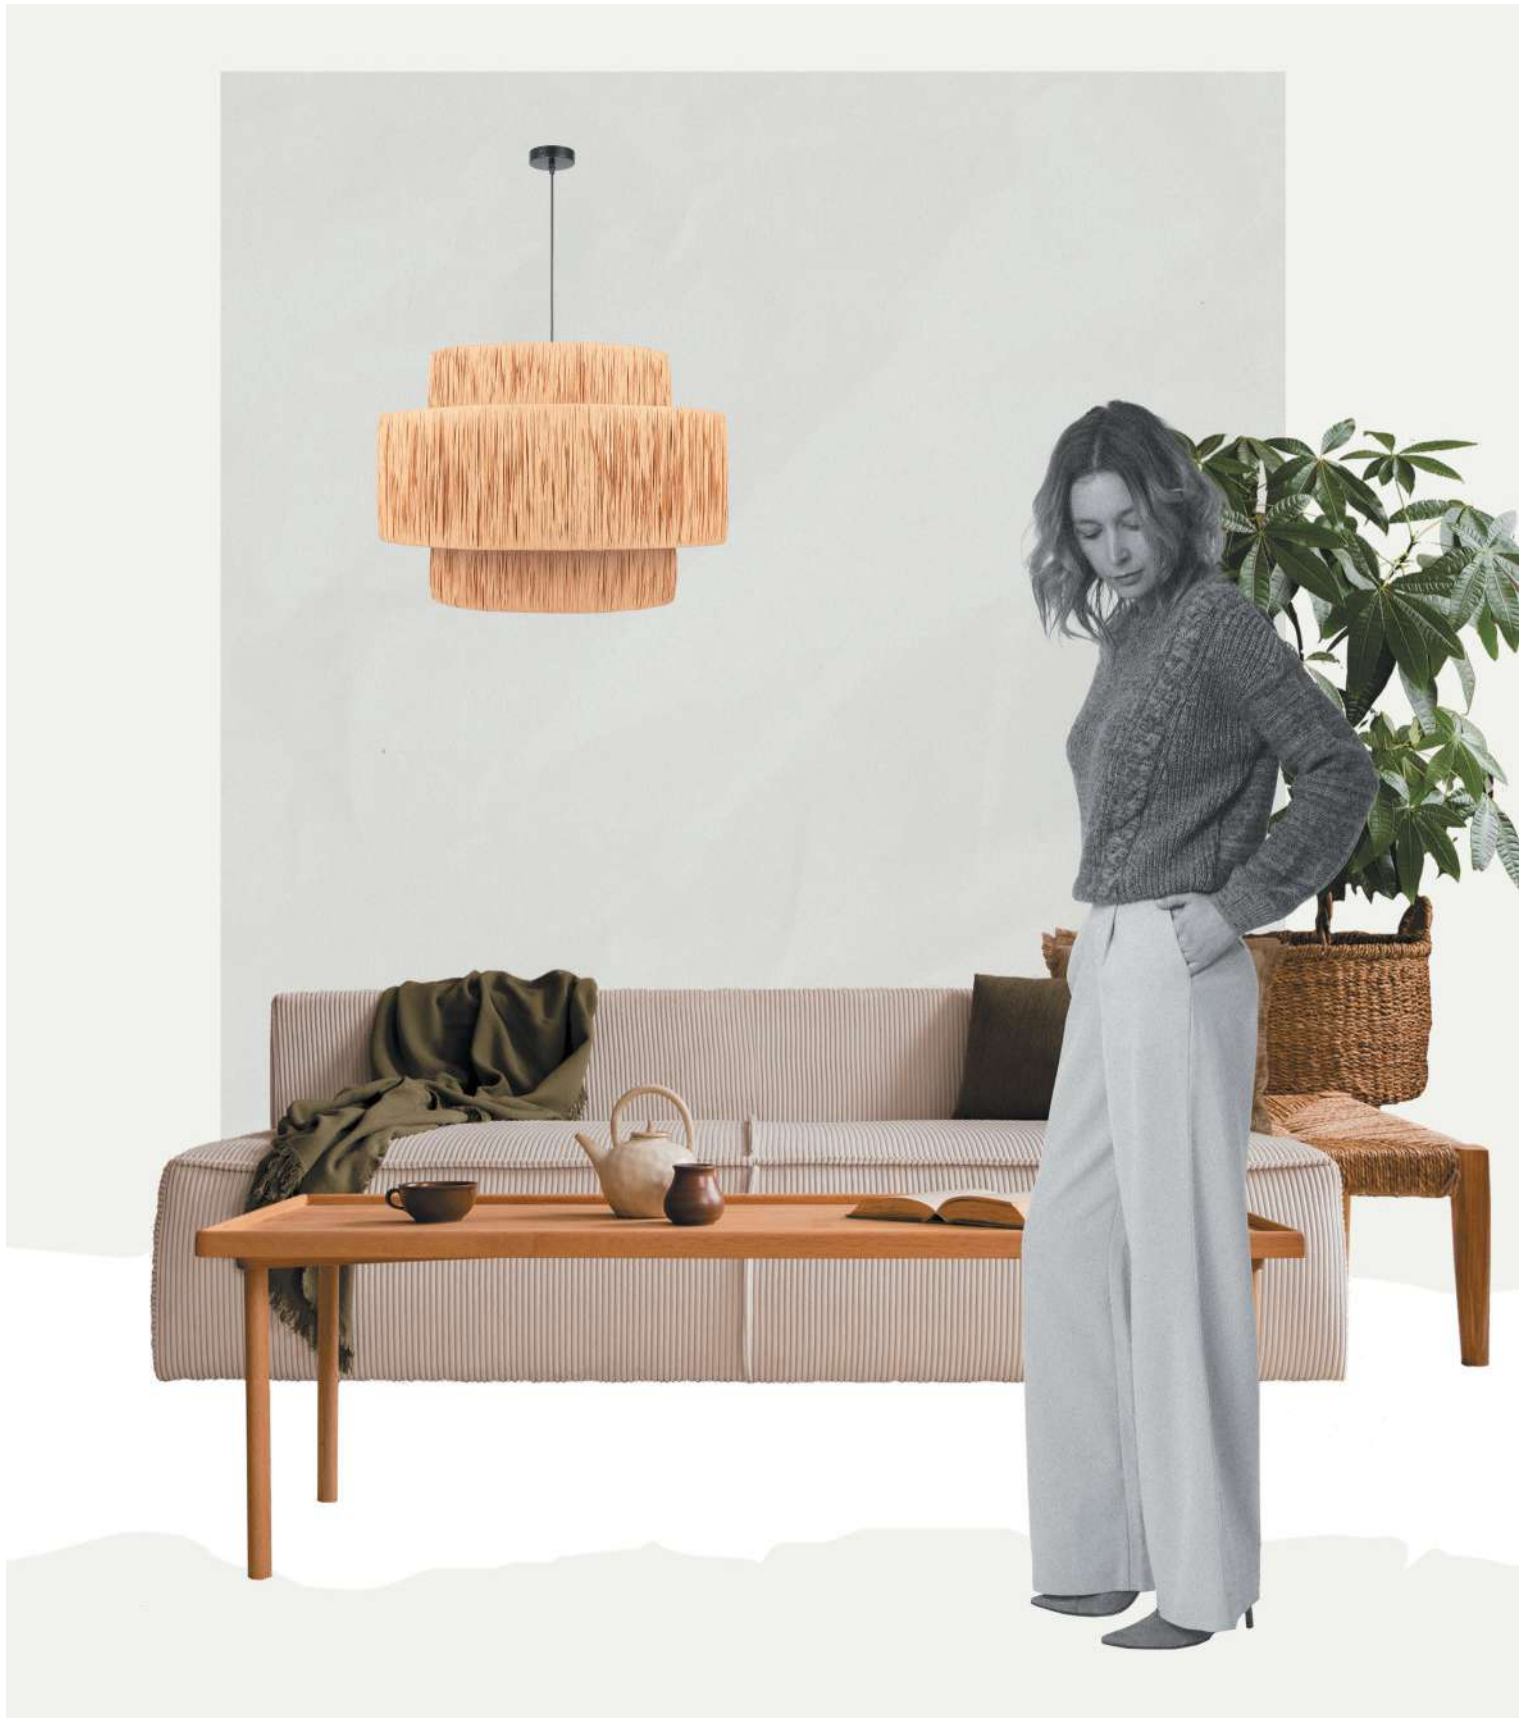

Материал основания - металл, цвет - черный. Абажур выполнен из бумажного шнура. Дизайн вдохновлен тропическими интерьерами в стиле бохо. Светильники окутывают пространство мягким светом, создавая атмосферу спокойствия и легкости. Источник света - лампа с цоколем E27.