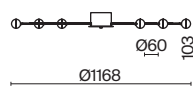

Celebrity

(5)

(6)

(7)

(8)

ЦВЕТ

АРТИКУЛ

(5) **FR5242CL-24BS**

(6) **FR5242CL-16BS**

(7) **FR5242CL-24BS1**

(8) **FR5242CL-16BS1**

ЛАТУНЬ
💡 24 × G4 3Вт

ЛАТУНЬ
💡 16 × G4 3Вт

ЛАТУНЬ
💡 24 × G4 3Вт

ЛАТУНЬ
💡 16 × G4 3Вт