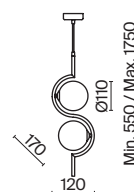

Harmonie

(1)

(2)

ЦВЕТ

АРТИКУЛ

(1) **FR5124PL-02BS**

(2) **FR5124WL-02BS**

ЛАТУНЬ

2 × G9 25Вт

7029, 7024
7139, 7053

ЛАТУНЬ

2 × G9 25Вт

7029, 7024
7139, 7053