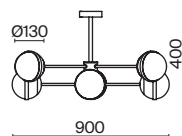

АРТИКУЛ

(1) **FR5204PL-08BS**

(2) **FR5204PL-06BS**

(3) **FR5204WL-01BS**