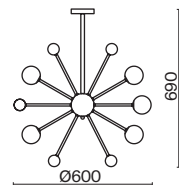

(1) **FR5200PL-09FG**

ФРАНЦ. ЗОЛОТО
9 × G9 40Вт
7039, 7038
7037, 7124