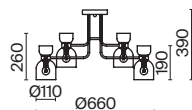

АРТИКУЛ

(1) **FR5094PL-08G**

(2) **FR5094PL-05G**

(3) **FR5094WL-01G**