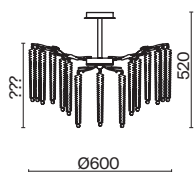

АРТИКУЛ

(1) **FR1010CL-08G**

(2) **FR1010CL-06G**

(3) **FR1010PL-01G**

(4) **FR1010TL-03G**