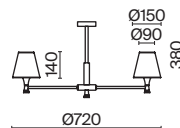

АРТИКУЛ

(1) **FR5098PL-08BBS**

(2) **FR5098PL-05BBS**

(3) **FR5098WL-01BBS**