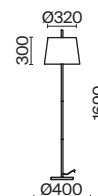

АРТИКУЛ

(1) **FR5119PL-01BS**

(2) **FR5118WL-01BS**

(3) **FR5118TL-01BS**

(4) **FR5118FL-01BS**