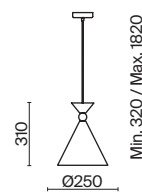

ЦВЕТ

АРТИКУЛ

(1) **FR5392PL-01GR1**

(2) **FR5392PL-01GR**

(3) **FR5392PL-01W1**

(4) **FR5392PL-01W**