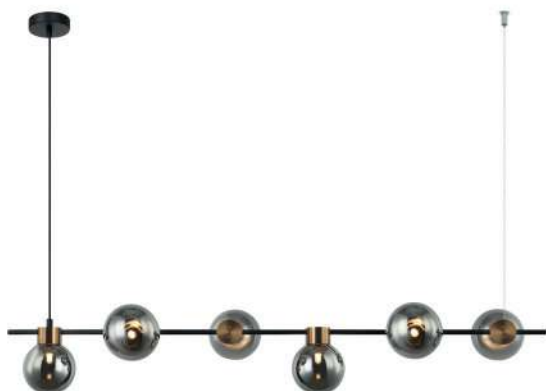

Gatsby

(1)

(3)

(4)

ЦВЕТ

АРТИКУЛ

(1) **FR5232PL-06B1**

(2) **FR5232PL-06B**

(3) **FR5232PL-04B**

(4) **FR5232WL-01BS**

ЧЕРНЫЙ
💡 6 × G9 25Вт

ЧЕРНЫЙ
💡 6 × G9 25Вт

ЧЕРНЫЙ
💡 4 × G9 25Вт

ЛАТУНЬ
💡 1 × G9 25Вт