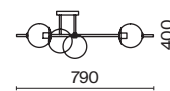

Damask

(1)

(2)

(3)

ЦВЕТ

АРТИКУЛ

(1) **FR5205PL-08BS**

(2) **FR5205PL-06BS**

(3) **FR5205WL-01BS**

ЛАТУНЬ
⚡ 8 × E27 60Вт
▼ 7029, 7024
7139, 7053

ЛАТУНЬ
⚡ 6 × E27 60Вт
▼ 7029, 7024
7139, 7053

ЛАТУНЬ
⚡ 1 × E27 60Вт
▼ 7029, 7024
7139, 7053