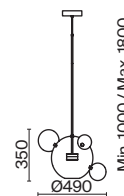

(2) **FR5128PL-L10N**

НИКЕЛЬ
10Вт 850лм
t° 3000-7000K
>70Ra 120°