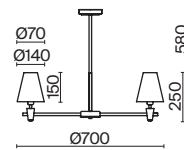

АРТИКУЛ

(1) **FR5371CL-07BS**

(2) **FR5371CL-05BS**

(3) **FR5371WL-01BS**