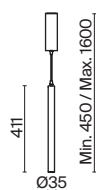

ЦВЕТ

АРТИКУЛ

(1) **FR5168PL-L3B**

(2) **FR5168PL-L3CH**

(3) **FR5168PL-L3G**

(4) **FR5168PL-L3W**