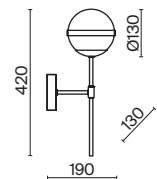

АРТИКУЛ

(1) **FR5204PL-08BS**

(2) **FR5204PL-06BS**

(3) **FR5204WL-01BS**