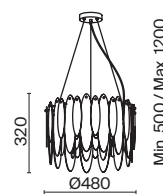

(2) **FR5217PL-05FG**

ФРАНЦУЗСКОЕ ЗОЛОТО
⚡ 5 × E14 60Вт