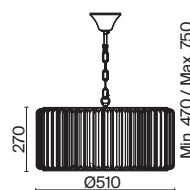

# Esme

(1)

(2)

ЦВЕТ

АРТИКУЛ

(1) **FR1005PL-05SC**(2) **FR1005PL-05G**

МАТ. СЕРЕБРО ШАМПАНЬ

ЗОЛОТО