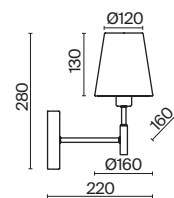

Soho

(1)

(2)

ЦВЕТ

АРТИКУЛ

(1) **FR2028PL-05N**

(2) **FR2028WL-01N**

НИКЕЛЬ

💡 5 × E14 40Вт

▼ 2427, 7065
7134, 7045

НИКЕЛЬ

💡 1 × E14 40Вт

▼ 2427, 7065
7134, 7045