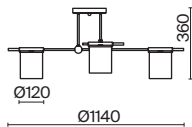

Артикул

(1) **FR5377CL-08B**

(2) **FR5377CL-06B**

(3) **FR5377CL-04B**

(4) **FR5377WL-01B**