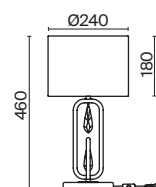

АРТИКУЛ

(5) FR1007WL-01BS

(6) FR1007TL-01BS

(7) FR1007FL-01BS