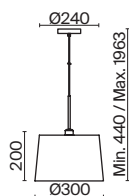

АРТИКУЛ

(1) **FR5119PL-01BS**

(2) **FR5118WL-01BS**

(3) **FR5118TL-01BS**

(4) **FR5118FL-01BS**