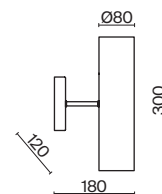

(3) **FR5368WL-02BS**