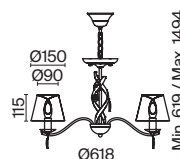

Monique

ЦВЕТ

АРТИКУЛ

(1) **FR2001PL-07G**

(2) **FR2001PL-05G**

(3) **FR2001WL-01G**

МАТОВОЕ ЗОЛОТО

💡 7 × E14 40Вт

▼ 2427, 7065
7134, 7045

МАТОВОЕ ЗОЛОТО

💡 5 × E14 40Вт

▼ 2427, 7065
7134, 7045

МАТОВОЕ ЗОЛОТО

💡 1 × E14 40Вт

▼ 2427, 7065
7134, 7045