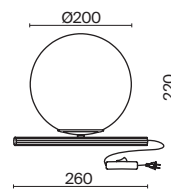

# Blossom

(5)

(6)

ЦВЕТ

АРТИКУЛ

(5) **FR5259TL-01BS**

(6) **FR5259FL-03BS**

ЛАТУНЬ  
 1 × E14 40Вт