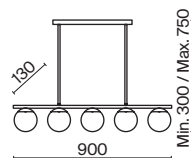

Zing

(1)

(2)

ЦВЕТ

АРТИКУЛ

(1) **FR5199PL-05B**

(2) **FR5199PL-05BS**

ЧЕРНЫЙ

ЛАТУНЬ

💡 5 × E27 60Вт

💡 5 × E27 60Вт

⚡ 7029, 7024

⚡ 7029, 7024

7139, 7053

7139, 7053