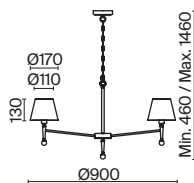

АРТИКУЛ

(15) **FR2190PL-12N**

(16) **FR2190PL-07N**

(17) **FR2190PL-05N**

(18) **FR2190PL-05N1**