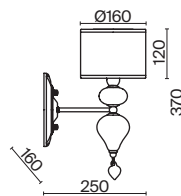

# Raise

(5)

(6)

ЦВЕТ

АРТИКУЛ

(5) **FR5369WL-01BS**

(6) **FR5369TL-01BS**

ЛАТУНЬ  
 1 × E14 MAX 40 Вт