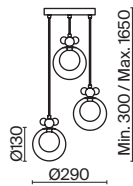

Pitch

(1)

(2)

(3)

(4)

ЦВЕТ

АРТИКУЛ

(1) **FR5364PL-03BS**

(2) **FR5364PL-01BS**

(3) **FR5365PL-01CH**

(4) **FR5365PL-03CH**

ЛАТУНЬ

💡 3 × G9 MAX 40Вт

ЛАТУНЬ

💡 1 × G9 MAX 40Вт

ХРОМ

💡 1 × E14 MAX 40Вт

ХРОМ

💡 3 × E14 MAX 40Вт