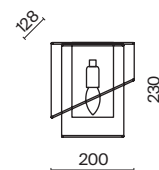

АРТИКУЛ

(1) **FR5171PL-08BS**

(2) **FR5171PL-06BS**

(3) **FR5171WL-01BS**