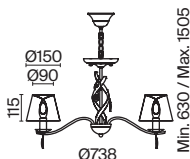

Monique

ЦВЕТ

АРТИКУЛ

(1) **FR2001PL-07G**

(2) **FR2001PL-05G**

(3) **FR2001WL-01G**

МАТОВОЕ ЗОЛОТО

💡 7 × E14 40Вт

▼ 2427, 7065
7134, 7045

МАТОВОЕ ЗОЛОТО

💡 5 × E14 40Вт

▼ 2427, 7065
7134, 7045

МАТОВОЕ ЗОЛОТО

💡 1 × E14 40Вт

▼ 2427, 7065
7134, 7045