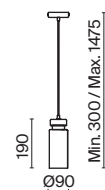

Come

(1)

(2)

ЦВЕТ

АРТИКУЛ

(1) **FR8011PL-01N**

(2) **FR8011PL-01GB**

НИКЕЛЬ

ЧЕРНЫЙ С ЗОЛОТОМ

1 × E14 40Вт

1 × E14 40Вт

2427, 7065

2427, 7065

7134, 7045

7134, 7045