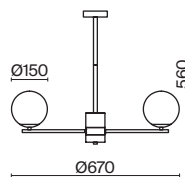

АРТИКУЛ

(1) **FR5230PL-08BS**

(2) **FR5230PL-06BS**

(3) **FR5230WL-01BS**