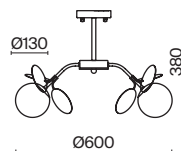

АРТИКУЛ

(3) **FR5165PL-06W**

(4) **FR5165PL-10W**