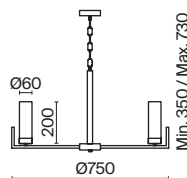

АРТИКУЛ

(4) **FR5214PL-08CH**

(5) **FR5214PL-05CH**

(6) **FR5214WL-01CH**