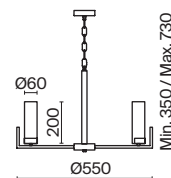

# Adeline

(1)

(2)

(3)

ЦВЕТ

АРТИКУЛ

(1) **FR5214PL-08BS**(2) **FR5214PL-05BS**(3) **FR5214WL-01BS**

ЛАТУНЬ  
 ⚡ 8 × E14 60Вт  
 ▼ 2427, 7065  
 7134, 7045