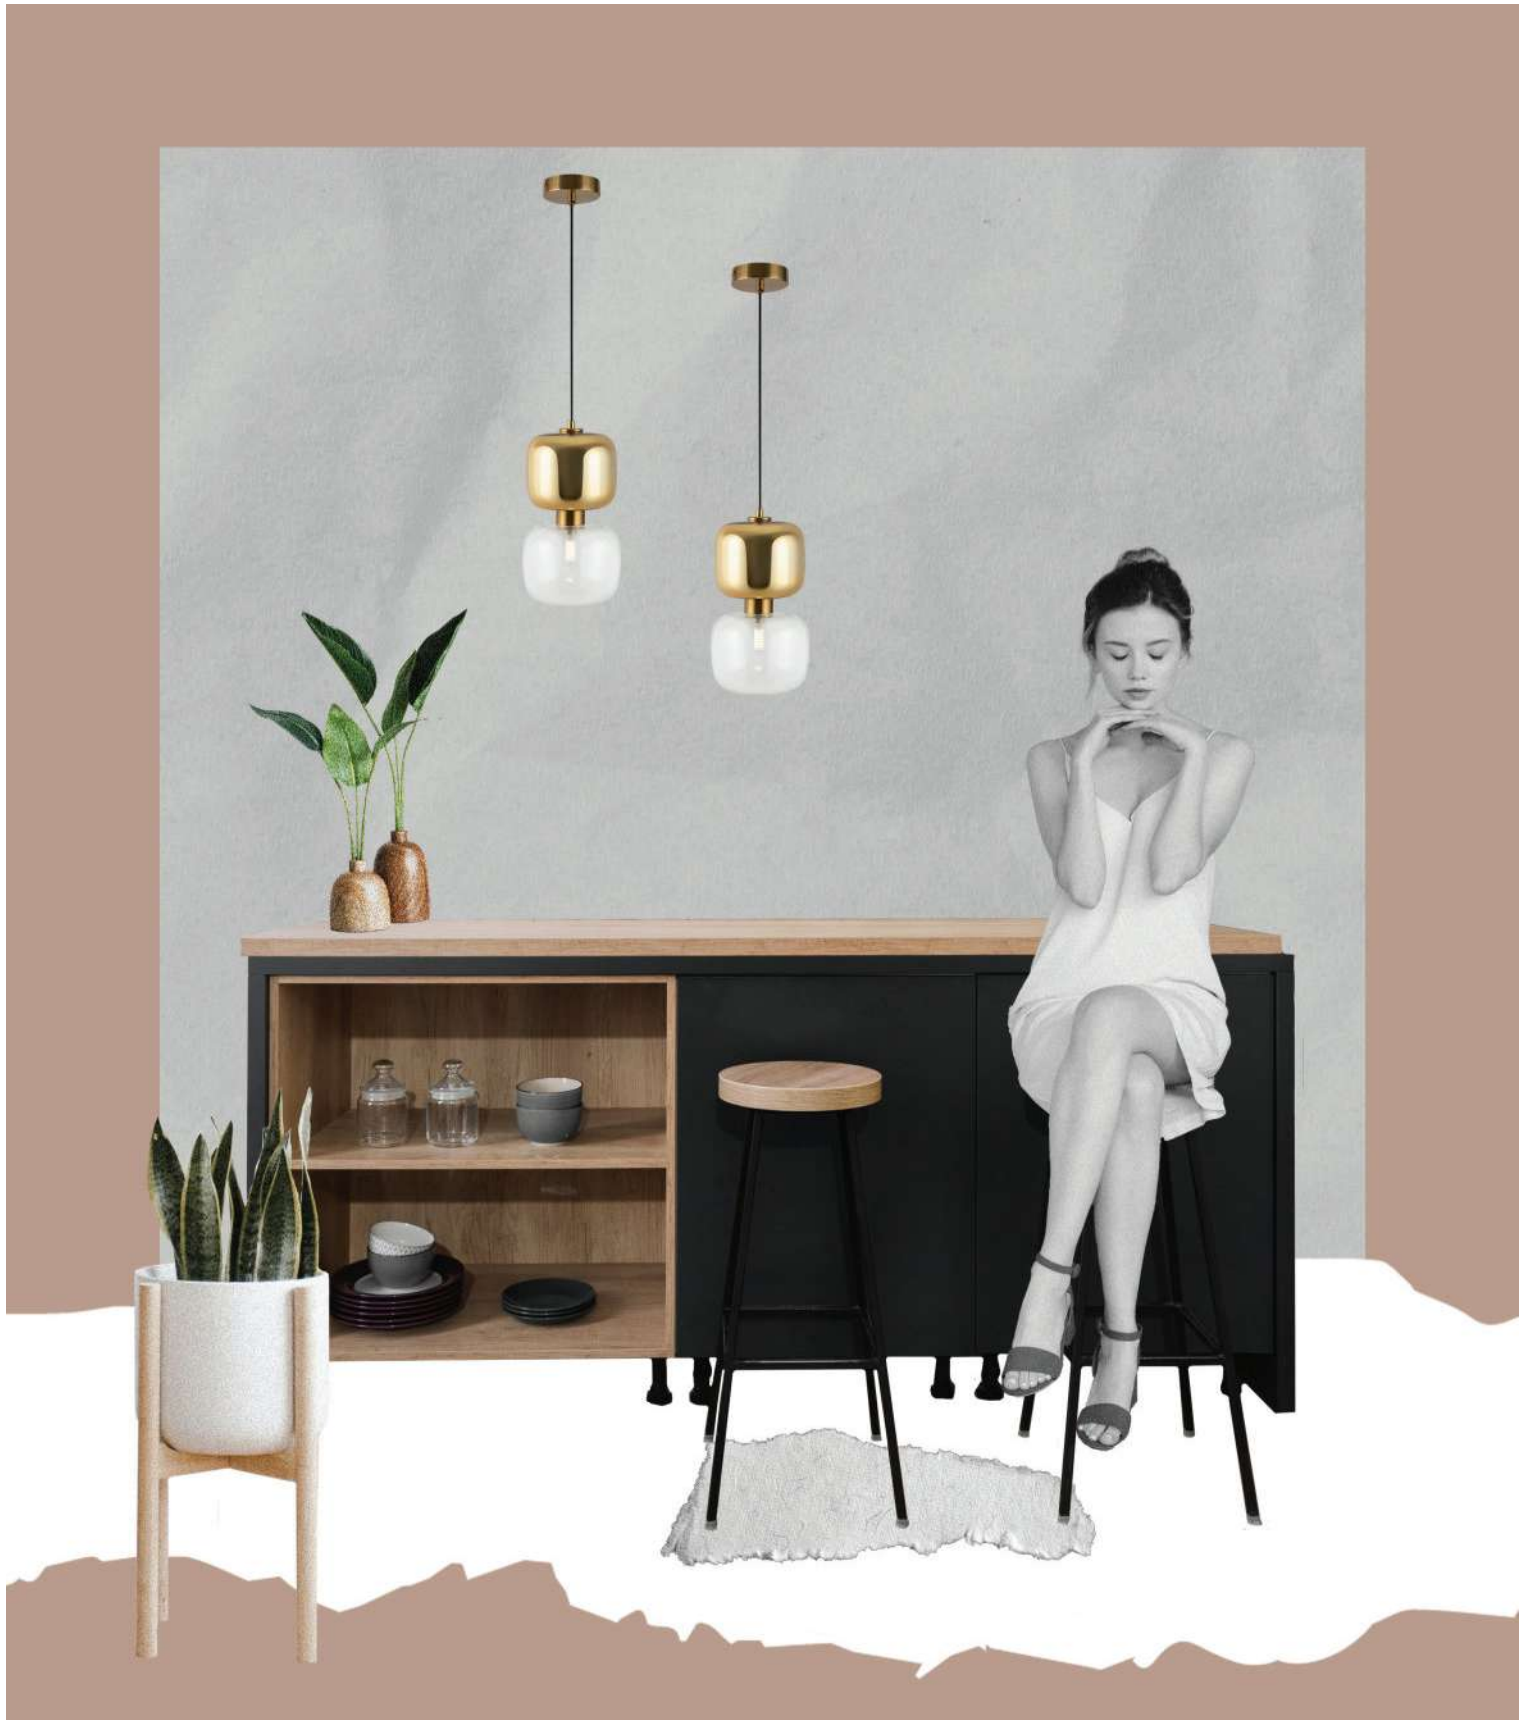

▼ 7039, 7038  
7037, 7124

ХРОМ

💡 1 × G9 60Вт

▼ 7039, 7038  
7037, 7124

Металлическая арматура в двух оттенках: латунь, хром.  
Стекланный плафон оригинальной формы. Верхняя часть плафона гальванизирована в тон арматуре, нижняя – прозрачная. Источник света – лампа G9.