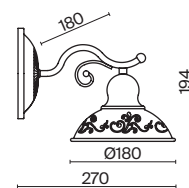

Benoit

(4)

(5)

ЦВЕТ

CR
G

АРТИКУЛ

(4) **FR2566-PL-01-WG**

(5) **FR2566-WL-01-WG**

КРЕМ. С ЗОЛОТОМ

КРЕМ. С ЗОЛОТОМ

1 × E27 60Вт

1 × E27 60Вт

2429, 7155
7053, 7102

2429, 7155
7053, 7102