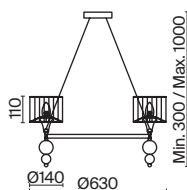

АРТИКУЛ

(1) **FR5093PL-05CH**

(2) **FR5093PL-01CH**

(3) **FR5093WL-01CH**