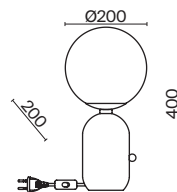

# Cherie

(1)

(2)

ЦВЕТ

АРТИКУЛ

(1) **FR5288TL-01B**

(2) **FR5287TL-01BS**

ЧЕРНЫЙ  
 1 × E14 60Вт