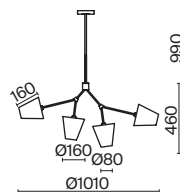

(2) **FR5370CL-04B**

ЧЕРНЫЙ
⚡ 4 × E14 MAX 40Вт