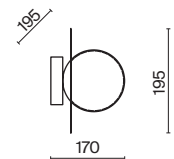

# Camelia

(1)

(2)

(3)

ЦВЕТ

АРТИКУЛ

(1) **FR5202PL-08BS**(2) **FR5202PL-05BS**(3) **FR5202WL-01BS**

ЛАТУНЬ  
 ⚡ 8 × E27 60Вт  
 ▼ 7029, 7024  
 7139, 7053