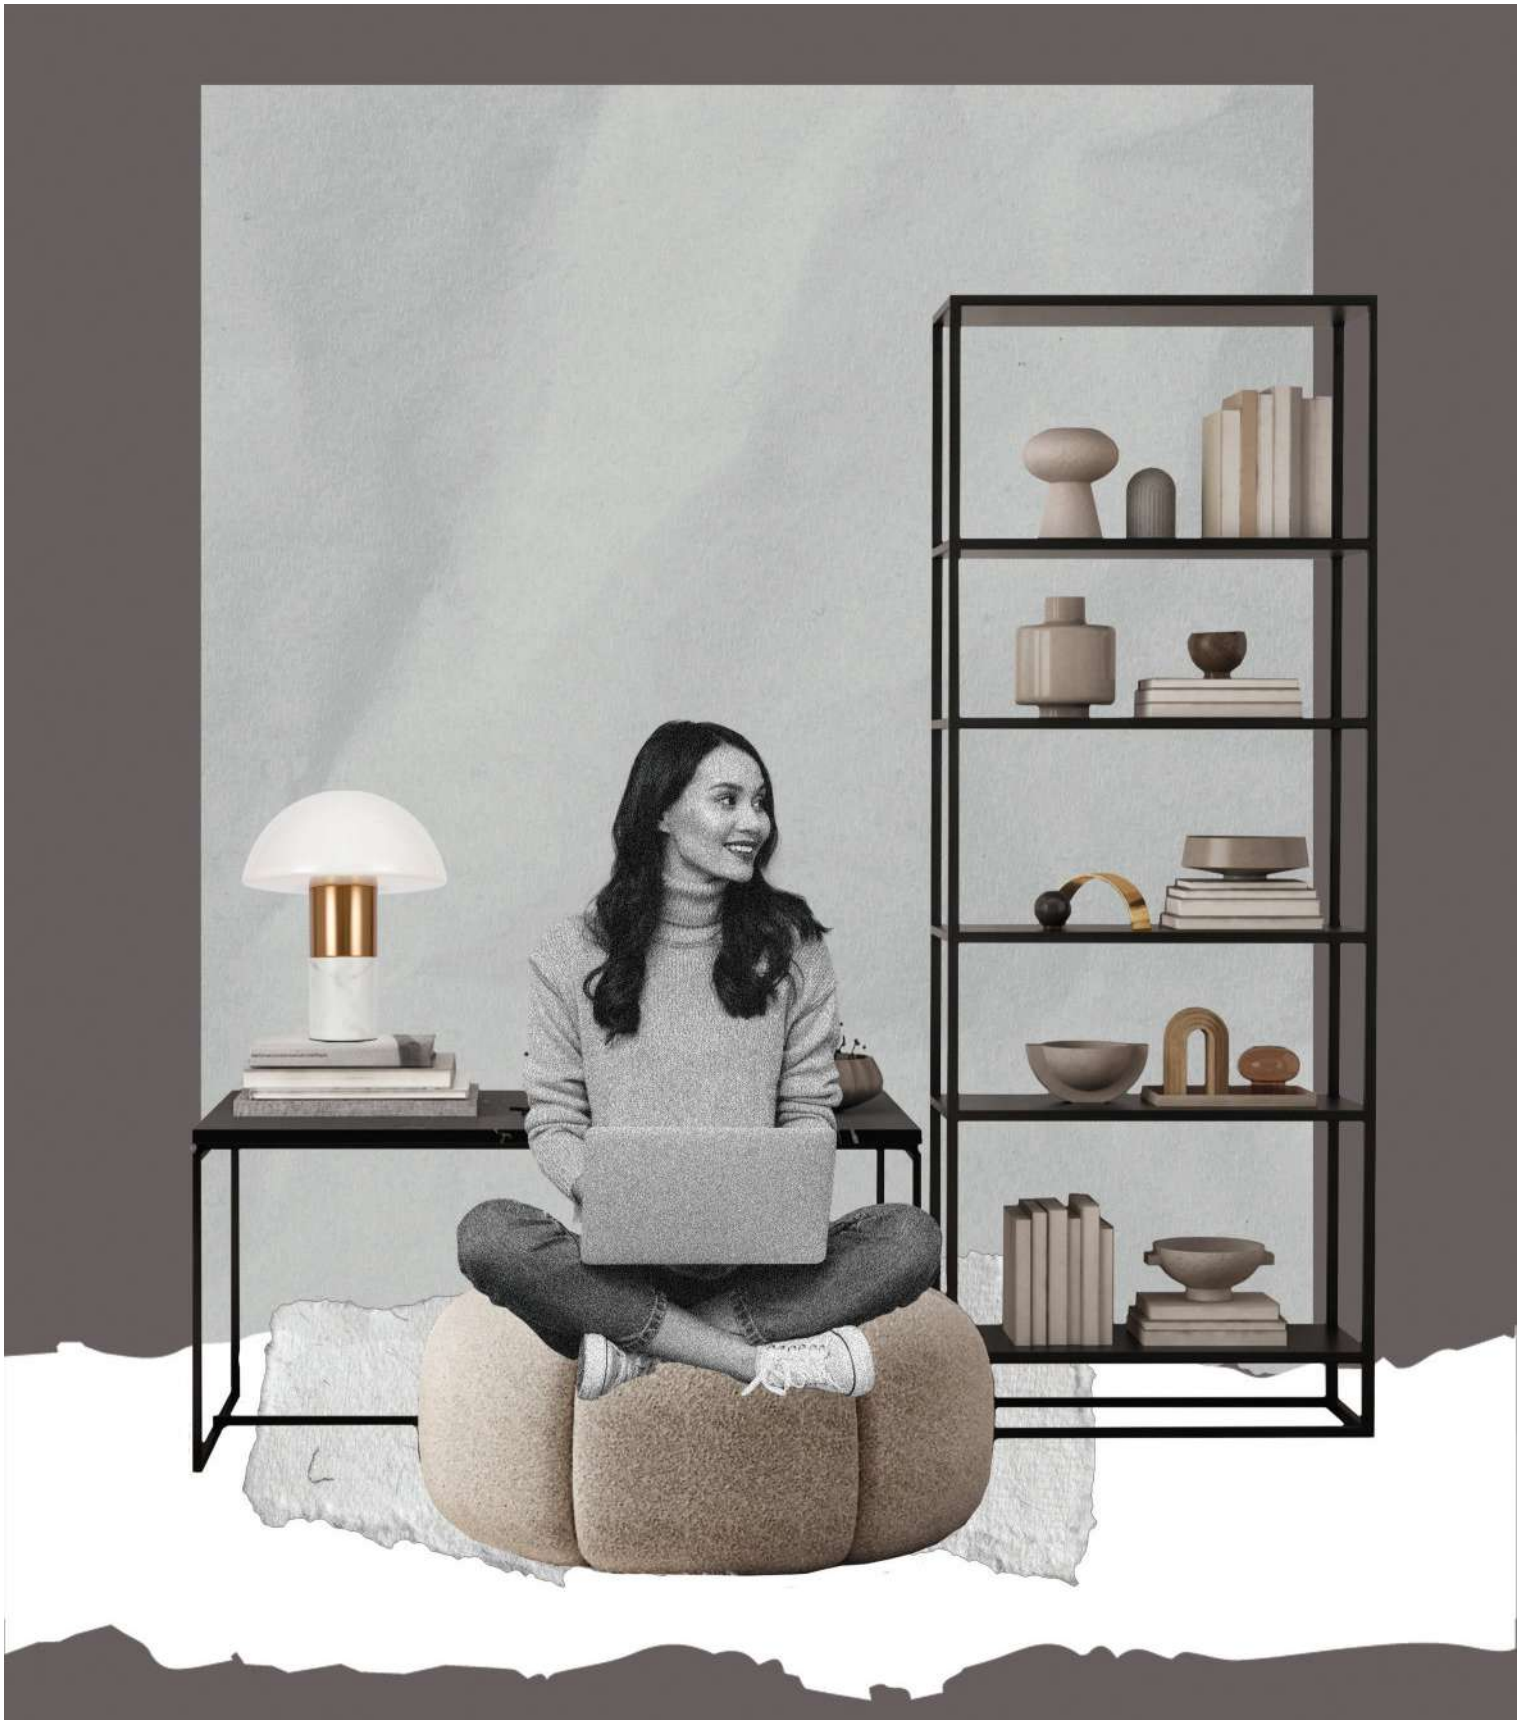

Материал арматуры — металл, цвет — латунь. Основание - белый мрамор с серым рисунком.
Плафон из глянцевого стекла в форме полушара. Источник света — лампа с цоколем E14.