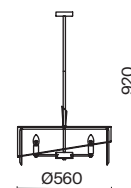

АРТИКУЛ

(1) **FR5170PL-08N**