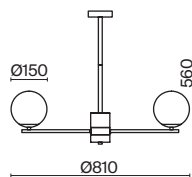

АРТИКУЛ

(1) **FR5230PL-08BS**

(2) **FR5230PL-06BS**

(3) **FR5230WL-01BS**